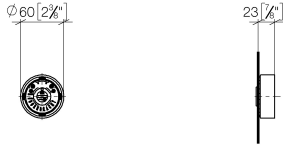

CYO Rubinetto incasso chiusura senso orario acqua fredda 1/2" - Ottone spazzolato (Oro 23k)

CYO

36 607 812

- senza rosetta
- manopola Ø 60mm
- parte superiore con perno e boccola accorciabili
- Per rubinetterie lavabo tre fori e rubinetterie vasca 5 fori

ATTENZIONE: Gli inserti maniglia devono essere ordinati separatamente per i raccordi!

	Ottone spazzolato (Oro 23k)	36 607 812-28
	Cromato	36 607 812-00
	Platinato spazzolato	36 607 812-06
	Dark Chrome	36 607 812-19
	platinato / platinato opaco	36 607 812-36
	Ottone / Ottone spazzolato (Oro 23k)	36 607 812-38
	Dark Platinum spazzolato	36 607 812-99

36 607 812
mm [inches]

Certificati

LGA_38106.

Elenco delle parti di ricambio

N.	Codice articolo	Denominazione	Quantità necessaria	Tempo di produzione
1	90 18 40 291 01-28	manopola	1	20
2	90 90 03 171 01 90	parte superiore	1	2