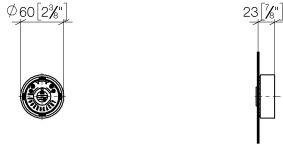

**CYO Rubinetto incasso chiusura senso orario acqua fredda 1/2" - Dark
Platinum spazzolato**

CYO

36 607 812

- senza rosetta
- manopola Ø 60mm
- parte superiore con perno e boccola accorciabili
- Per rubinetterie lavabo tre fori e rubinetterie vasca 5 fori

ATTENZIONE: Gli inserti maniglia devono essere ordinati separatamente per i raccordi!

	Dark Platinum spazzolato	36 607 812-99
	Cromato	36 607 812-00
	Platinato spazzolato	36 607 812-06
	Dark Chrome	36 607 812-19
	Ottone spazzolato (Oro 23k)	36 607 812-28
	platinato / platinato opaco	36 607 812-36
	Ottone / Ottone spazzolato (Oro 23k)	36 607 812-38

36 607 812
mm [inches]

Certificati

IAPMO_4976 (1). LGA_38106.

Elenco delle parti di ricambio

N.	Codice articolo	Denominazione	Quantità necessaria	Tempo di produzione
1	90 18 40 291 01-99	manopola	1	30
2	90 90 03 171 01 90	parte superiore	1	2