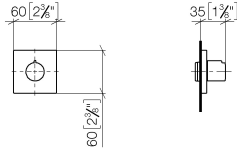

36 607 980

- rosetta 60 x 60 mm
- parte superiore con perno e boccola accorciabili

	Nero opaco	36 607 980-33
	Cromato	36 607 980-00
	Platinato spazzolato	36 607 980-06
	Platinato	36 607 980-08
	Dark Chrome	36 607 980-19
	Light Gold spazzolato	36 607 980-27
	Ottone spazzolato (Oro 23k)	36 607 980-28
	Cromo spazzolato	36 607 980-93
	Dark Platinum spazzolato	36 607 980-99

36 607 980

mm [inches]

Certificati

WRAS_2011026.

LGA_29931.

WRAS_2010066.

DVGW_DW-
6512DN0706.

IAPMO_4976 (8).