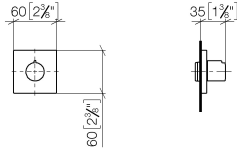

36 607 980

- rosetta 60 x 60 mm
- parte superiore con perno e boccola accorciabili

	Cromo spazzolato	36 607 980-93
	Cromato	36 607 980-00
	Platinato spazzolato	36 607 980-06
	Platinato	36 607 980-08
	Dark Chrome	36 607 980-19
	Light Gold spazzolato	36 607 980-27
	Ottone spazzolato (Oro 23k)	36 607 980-28
	Nero opaco	36 607 980-33
	Dark Platinum spazzolato	36 607 980-99

36 607 980

mm [inches]

Certificati

DVGW_DW-
6501DN0116.

WRAS_2011026.

IAPMO_4976 (2).

LGA_29931.

WRAS_2010066.

DVGW_DW-
6512DN0706.

LGA_29932.

36 607 980

Parts for other
finishes can be found
here: Cromato

Elenco delle parti di ricambio

N.	Codice articolo	Denominazione	Quantità necessaria	Tempo di produzione
1	09 20 98 001-93	manopola	1	20
2	09 12 12 005 90	bussola a scatto	1	2
3	09 12 12 043-93	alloggio	1	20
4	09 14 10 017 90	guarnizione	1	2
5	90 31 11 004 00 90	perno	1	2
6	09 27 98 014-93	rosetta	1	20
7	09 21 02 151 90	bussola	1	2
8	90 90 03 202 00 90	parte superiore	1	2