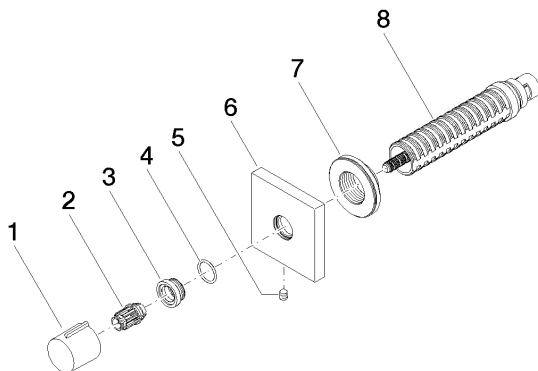

36 607 980

- rosetta 60 x 60 mm
- parte superiore con perno e boccola accorciabili

	Cromo spazzolato	36 607 980-93
	Cromato	36 607 980-00
	Platinato spazzolato	36 607 980-06
	Platinato	36 607 980-08
	Dark Chrome	36 607 980-19
	Light Gold spazzolato	36 607 980-27
	Ottone spazzolato (Oro 23k)	36 607 980-28
	Nero opaco	36 607 980-33
	Dark Platinum spazzolato	36 607 980-99

36 607 980

mm [inches]

Certificati

DVGW_DW-
6501DN0116.

WRAS_2011026.

IAPMO_4976 (2).

LGA_29931.

WRAS_2010066.

DVGW_DW-
6512DN0706.

LGA_29932.

36 607 980

Parts for other
finishes can be found
here: Cromato

Elenco delle parti di ricambio

N.	Codice articolo	Denominazione	Quantità necessaria	Tempo di produzione
1	09 20 98 001-93	manopola	1	20
2	09 12 12 005 90	bussola a scatto	1	2
3	09 12 12 043-93	alloggio	1	20
4	09 14 10 017 90	guarnizione	1	2
5	90 31 11 004 00 90	perno	1	2
6	09 27 98 014-93	rosetta	1	20
7	09 21 02 151 90	bussola	1	2
8	90 90 03 202 00 90	parte superiore	1	2