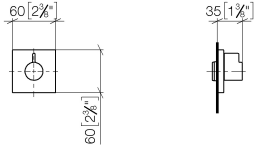

**SYMETRICS Rubinetto incasso chiusura senso antiorario 1/2" - Light Gold  
spazzolato**

IMO

36 607 985

- rosetta 60 x 60 mm
- parte superiore con perno e boccola accorciabili

	Light Gold spazzolato	36 607 985-27
	Cromato	36 607 985-00
	Platinato spazzolato	36 607 985-06
	Platinato	36 607 985-08
	Dark Chrome	36 607 985-19
	Ottone spazzolato (Oro 23k)	36 607 985-28
	Cromo spazzolato	36 607 985-93
	Dark Platinum spazzolato	36 607 985-99

36 607 985  
mm [inches]

Certificati

WRAS\_2011026.

LGA\_29931.

WRAS\_2010066.

DVGW\_DW-  
6512DN0706.

36 607 985  
Parts for other  
finishes can be found  
here: Cromato

### Elenco delle parti di ricambio

N.	Codice articolo	Denominazione	Quantità necessaria	Tempo di produzione
1	09 20 98 002-27	manopola	1	60
2	09 12 12 005 90	bussola a scatto	1	2
3	09 12 12 043-27	alloggio	1	60
4	09 14 10 017 90	guarnizione	1	2
5	90 31 11 004 00 90	perno	1	2
6	09 27 98 014-27	rosetta	1	60
7	09 21 02 151 90	bussola	1	2
8	90 90 03 202 00 90	parte superiore	1	2