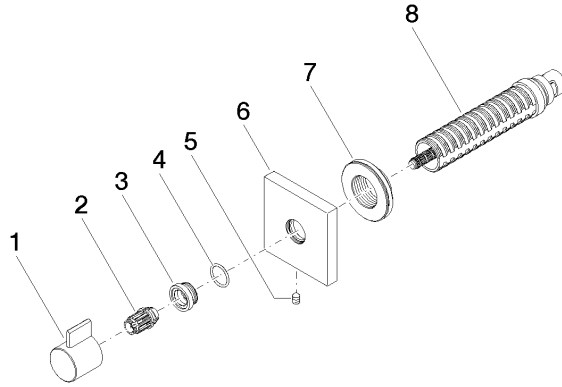

**SYMETRICS Rubinetto incasso chiusura senso antiorario 1/2" - Light Gold  
spazzolato**

IMO

36 607 985

- rosetta 60 x 60 mm
- parte superiore con perno e boccola accorciabili

	Light Gold spazzolato	36 607 985-27
	Cromato	36 607 985-00
	Platinato spazzolato	36 607 985-06
	Platinato	36 607 985-08
	Dark Chrome	36 607 985-19
	Ottone spazzolato (Oro 23k)	36 607 985-28
	Cromo spazzolato	36 607 985-93
	Dark Platinum spazzolato	36 607 985-99

36 607 985  
mm [inches]

Certificati

WRAS\_2011026.

LGA\_29931.

WRAS\_2010066.

DVGW\_DW-  
6512DN0706.

36 607 985  
Parts for other  
finishes can be found  
here: Cromato

### Elenco delle parti di ricambio

N.	Codice articolo	Denominazione	Quantità necessaria	Tempo di produzione
1	09 20 98 002-27	manopola	1	60
2	09 12 12 005 90	bussola a scatto	1	2
3	09 12 12 043-27	alloggio	1	60
4	09 14 10 017 90	guarnizione	1	2
5	90 31 11 004 00 90	perno	1	2
6	09 27 98 014-27	rosetta	1	60
7	09 21 02 151 90	bussola	1	2
8	90 90 03 202 00 90	parte superiore	1	2