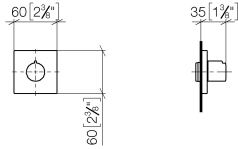

36 608 980

- rosetta 60 x 60 mm
- parte superiore con perno e boccola accorciabili

	Cromo spazzolato	36 608 980-93
	Cromato	36 608 980-00
	Platinato spazzolato	36 608 980-06
	Platinato	36 608 980-08
	Dark Chrome	36 608 980-19
	Light Gold spazzolato	36 608 980-27
	Ottone spazzolato (Oro 23k)	36 608 980-28
	Nero opaco	36 608 980-33
	Dark Platinum spazzolato	36 608 980-99

36 608 980

mm [inches]

Certificati

WRAS_2010066. IAPMO_4976 (8).

36 608 980

Parts for other
finishes can be found
here: Cromato