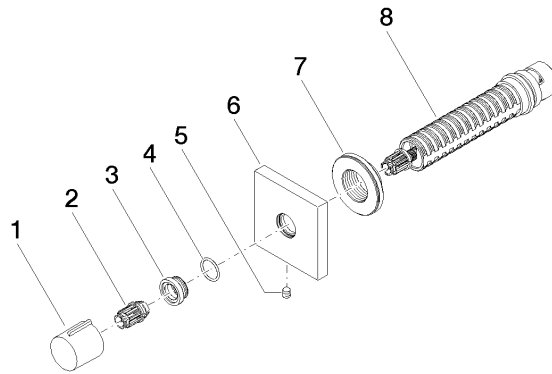

IMO Rubinetto incasso chiusura senso antiorario 3/4" - Dark Platinum
spazzolato

IMO

36 608 980

- rosetta 60 x 60 mm
- parte superiore con perno e boccola accorciabili

	Dark Platinum spazzolato	36 608 980-99
	Cromato	36 608 980-00
	Platinato spazzolato	36 608 980-06
	Platinato	36 608 980-08
	Dark Chrome	36 608 980-19
	Light Gold spazzolato	36 608 980-27
	Ottone spazzolato (Oro 23k)	36 608 980-28
	Nero opaco	36 608 980-33
	Cromo spazzolato	36 608 980-93

Prodotti complementari necessari

Rubinetto da incasso 3/4" - 35 608 970 90

- Profondità d'incasso max. 145 mm
- profondità d'incasso min. 75 mm

36 608 980
mm [inches]

Certificati

IAPMO_4976 (2). WRAS_2010066.

36 608 980

Elenco delle parti di ricambio

N.	Codice articolo	Denominazione	Quantità necessaria	Tempo di produzione
1	09 20 98 001-99	manopola	1	30
2	09 12 12 005 90	bussola a scatto	1	2
3	09 12 12 043-99	alloggio	1	30
4	09 14 10 017 90	guarnizione	1	2
5	90 31 11 004 00 90	perno	1	2
6	09 27 98 014-99	rosetta	1	30
7	09 21 02 151 90	bussola	1	2
8	90 90 03 128 00 90	parte superiore	1	2