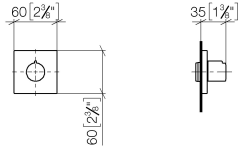

IMO Rubinetto incasso chiusura senso antiorario 3/4" - Dark Platinum
spazzolato

IMO

36 608 980

- rosetta 60 x 60 mm
- parte superiore con perno e boccola accorciabili

	Dark Platinum spazzolato	36 608 980-99
	Cromato	36 608 980-00
	Platinato spazzolato	36 608 980-06
	Platinato	36 608 980-08
	Dark Chrome	36 608 980-19
	Light Gold spazzolato	36 608 980-27
	Ottone spazzolato (Oro 23k)	36 608 980-28
	Nero opaco	36 608 980-33
	Cromo spazzolato	36 608 980-93

Prodotti complementari necessari

Rubinetto da incasso 3/4" - 35 608 970 90

- Profondità d'incasso max. 145 mm
- profondità d'incasso min. 75 mm

36 608 980
mm [inches]

Certificati

IAPMO_4976 (2). WRAS_2010066.

36 608 980

Elenco delle parti di ricambio

N.	Codice articolo	Denominazione	Quantità necessaria	Tempo di produzione
1	09 20 98 001-99	manopola	1	30
2	09 12 12 005 90	bussola a scatto	1	2
3	09 12 12 043-99	alloggio	1	30
4	09 14 10 017 90	guarnizione	1	2
5	90 31 11 004 00 90	perno	1	2
6	09 27 98 014-99	rosetta	1	30
7	09 21 02 151 90	bussola	1	2
8	90 90 03 128 00 90	parte superiore	1	2