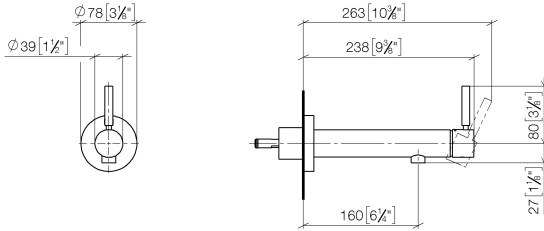

36 804 661

- sporgenza 160 mm
- bocca fissa
- Getto circolare con aria
- diametro foro 60 mm
- rosetta Ø 78 mm
- portata max 5,7 l/min
- senza piombo
- Con fessaggio ad un punto
- Questo prodotto può aiutare un edificio a soddisfare i requisiti dei Green Building Rating Systems, ad es. LEED®, BREEAM®, DGNB

36 804 661

mm [inches]

Diagramma di portata

Codes & Standards

EN 817

META Miscelatore monocomando lavabo incasso senza piletta - Dark Chrome

META

36 804 661