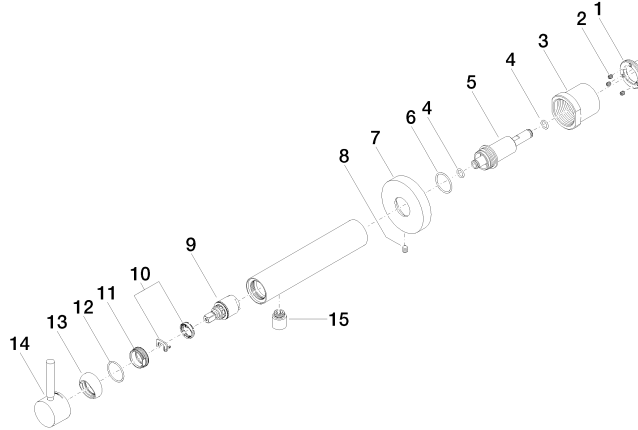

36 804 661

Parts for other
finishes can be found
here: [Cromato](#)