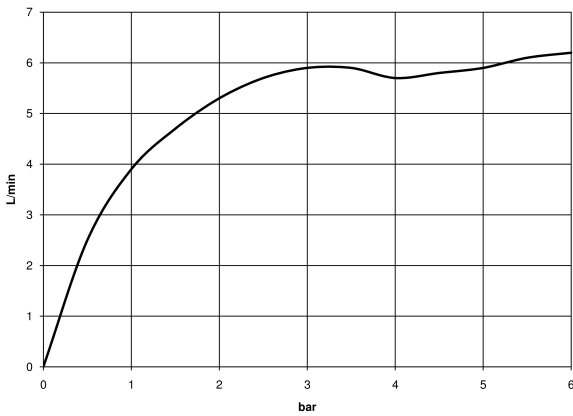

36 804 661

- sporgenza 160 mm
- bocca fissa
- Getto circolare con aria
- diametro foro 60 mm
- rosetta Ø 78 mm
- portata max 5,7 l/min
- senza piombo
- Con fessaggio ad un punto
- Questo prodotto può aiutare un edificio a soddisfare i requisiti dei Green Building Rating Systems, ad es. LEED®, BREEAM®, DGNB

36 804 661

mm [inches]

Diagramma di portata

Codes & Standards

EN 817

META Miscelatore monocomando lavabo incasso senza piletta - Dark Chrome

META

36 804 661