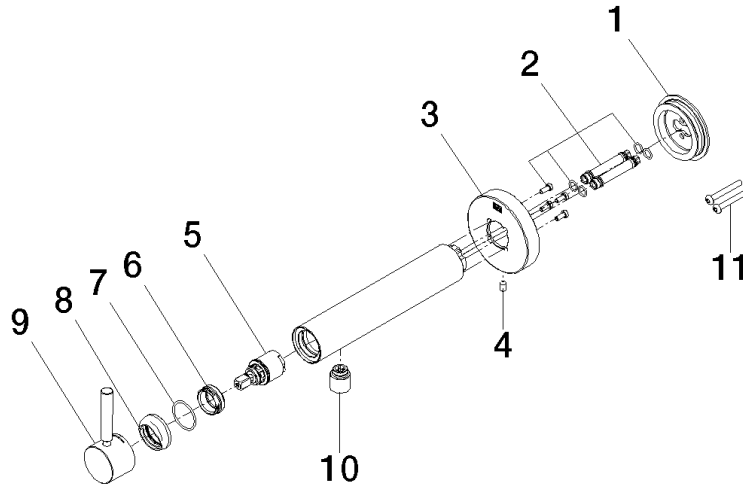

META Miscelatore monocomando lavabo incasso senza piletta - Platinato spazzolato

META

36 805 661

- sporgenza 160 mm
- bocca fissa
- Getto circolare con aria
- diametro foro 60 mm
- rosetta Ø 78 mm
- portata max bocca 5,7 l/min
- senza piombo
- Con fessaggio ad un punto

Prodotti complementari necessari

- Fissaggio a muro da incasso - 35 050 970 90**
- profondità d'incasso min. 80 mm
 - Profondità d'incasso max. 105 mm

36 805 661

mm [inches]

Diagramma di portata

36 805 661

Elenco delle parti di ricambio

N.	Codice articolo	Denominazione	Quantità necessaria	Tempo di produzione
1	90 30 11 232 00 90	rondella	1	10
2	90 24 01 046 01 90	attacco	2	10
3	90 27 66 026 00-06	rosetta	1	-
Il pezzo di ricambio non può più essere ordinato, si prega di ordinare l'articolo sostitutivo				
4	09 31 11 144 90	perno	1	2
5	90 15 05 044 00 90	cartuccia	1	2
6	09 24 04 266 90	dado	1	2
7	09 14 10 120 90	guarnizione	1	2
8	09 28 30 043-06	copertura	1	10
9	90 20 66 024 00-06	manopola	1	10
10	90 23 01 168 00-06	rompigetto	1	10
11	90 30 30 229 00 90	vite	2	10