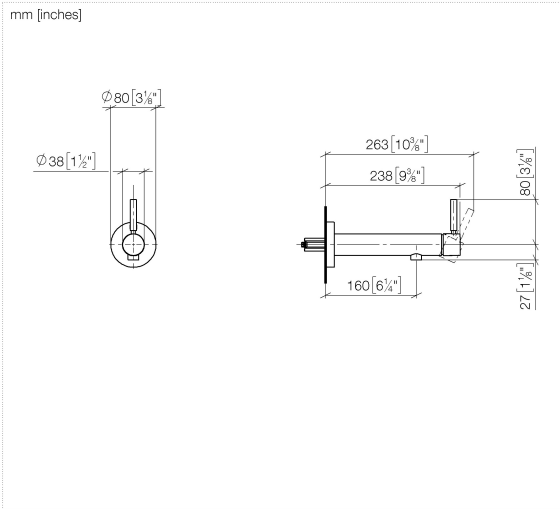

META Miscelatore monocomando lavabo incasso senza piletta - Platinato spazzolato

META

36 805 661

- sporgenza 160 mm
- bocca fissa
- Getto circolare con aria
- diametro foro 60 mm
- rosetta Ø 78 mm
- portata max bocca 5,7 l/min
- senza piombo
- Con fessaggio ad un punto

Prodotti complementari necessari

- Fissaggio a muro da incasso - 35 050 970 90**
- profondità d'incasso min. 80 mm
 - Profondità d'incasso max. 105 mm

36 805 661

mm [inches]

Diagramma di portata

36 805 661

Elenco delle parti di ricambio

N.	Codice articolo	Denominazione	Quantità necessaria	Tempo di produzione
1	90 30 11 232 00 90	rondella	1	10
2	90 24 01 046 01 90	attacco	2	10
3	90 27 66 026 00-06	rosetta	1	-
Il pezzo di ricambio non può più essere ordinato, si prega di ordinare l'articolo sostitutivo				
4	09 31 11 144 90	perno	1	2
5	90 15 05 044 00 90	cartuccia	1	2
6	09 24 04 266 90	dado	1	2
7	09 14 10 120 90	guarnizione	1	2
8	09 28 30 043-06	copertura	1	10
9	90 20 66 024 00-06	manopola	1	10
10	90 23 01 168 00-06	rompigetto	1	10
11	90 30 30 229 00 90	vite	2	10