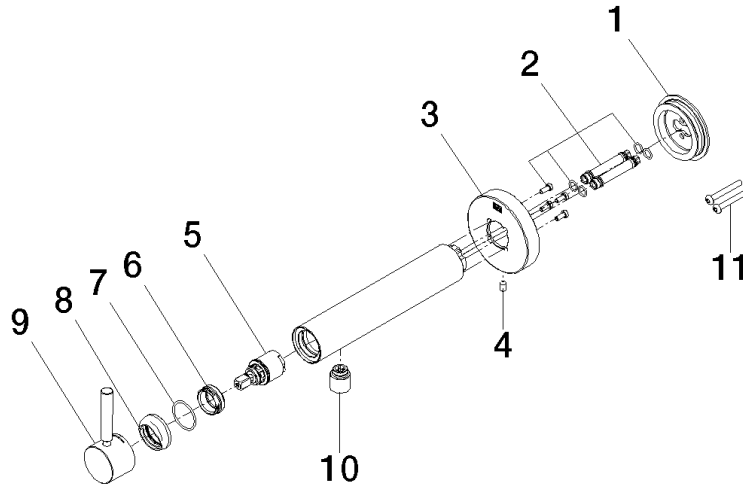

Prodotti complementari necessari

- Fissaggio a muro da incasso - 35 050 970 90**
- profondità d'incasso min. 80 mm
 - Profondità d'incasso max. 105 mm

36 805 661

mm [inches]

Diagramma di portata

36 805 661

Elenco delle parti di ricambio

N.	Codice articolo	Denominazione	Quantità necessaria	Tempo di produzione
1	90 30 11 232 00 90	rondella	1	10
2	90 24 01 046 01 90	attacco	2	10
3	90 27 66 026 00-27	rosetta	1	-
Il pezzo di ricambio non può più essere ordinato, si prega di ordinare l'articolo sostitutivo				
4	09 31 11 144 90	perno	1	2
5	90 15 05 044 00 90	cartuccia	1	2
6	09 24 04 266 90	dado	1	2
7	09 14 10 120 90	guarnizione	1	2
8	09 28 30 043-27	copertura	1	60
9	90 20 66 024 00-27	manopola	1	30
10	90 23 01 168 00-27	rompigetto	1	30
11	90 30 30 229 00 90	vite	2	10