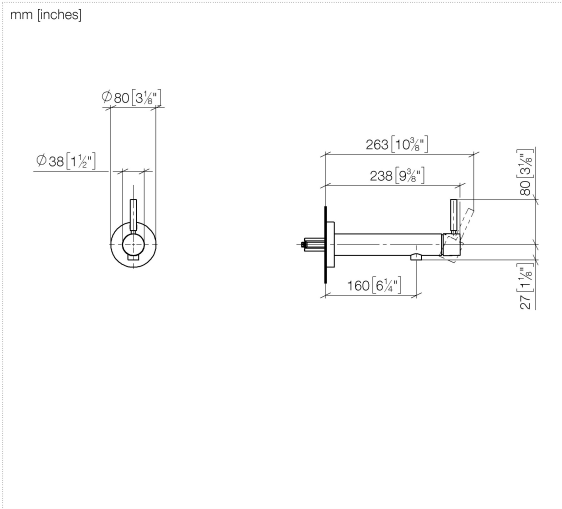

META Miscelatore monocomando lavabo incasso senza piletta - Light Gold spazzolato

META

36 805 661

- sporgenza 160 mm
- bocca fissa
- Getto circolare con aria
- diametro foro 60 mm
- rosetta Ø 78 mm
- portata max bocca 5,7 l/min
- senza piombo
- Con fessaggio ad un punto

Prodotti complementari necessari

- Fissaggio a muro da incasso - 35 050 970 90**
- profondità d'incasso min. 80 mm
 - Profondità d'incasso max. 105 mm

36 805 661

mm [inches]

Diagramma di portata

36 805 661

Elenco delle parti di ricambio

N.	Codice articolo	Denominazione	Quantità necessaria	Tempo di produzione
1	90 30 11 232 00 90	rondella	1	10
2	90 24 01 046 01 90	attacco	2	10
3	90 27 66 026 00-27	rosetta	1	-
Il pezzo di ricambio non può più essere ordinato, si prega di ordinare l'articolo sostitutivo				
4	09 31 11 144 90	perno	1	2
5	90 15 05 044 00 90	cartuccia	1	2
6	09 24 04 266 90	dado	1	2
7	09 14 10 120 90	guarnizione	1	2
8	09 28 30 043-27	copertura	1	60
9	90 20 66 024 00-27	manopola	1	30
10	90 23 01 168 00-27	rompigetto	1	30
11	90 30 30 229 00 90	vite	2	10