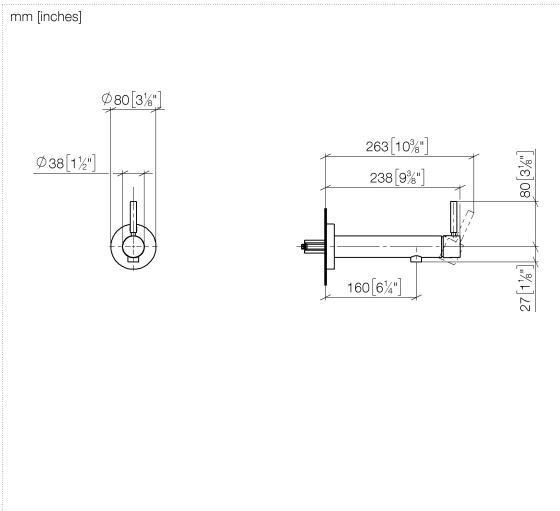

META Miscelatore monocomando lavabo incasso senza piletta - Bronzo spazzolato

META

36 805 661

- sporgenza 160 mm
- bocca fissa
- Getto circolare con aria
- diametro foro 60 mm
- rosetta Ø 78 mm
- portata max bocca 5,7 l/min
- senza piombo
- Con fessaggio ad un punto

36 805 661

mm [inches]

Diagramma di portata

36 805 661
Parts for other
finishes can be found
here: Cromato

Elenco delle parti di ricambio

N.	Codice articolo	Denominazione	Quantità necessaria	Tempo di produzione
1	90 30 11 232 00 90	rondella	1	10
2	90 24 01 046 01 90	attacco	2	10
3	90 27 66 026 00-42	rosetta	1	-
Il pezzo di ricambio non può più essere ordinato, si prega di ordinare l'articolo sostitutivo				
4	09 31 11 144 90	perno	1	2
5	90 15 05 044 00 90	cartuccia	1	2
6	09 24 04 266 90	dado	1	2
7	09 14 10 120 90	guarnizione	1	2
8	09 28 30 043-42	copertura	1	60
9	90 20 66 024 00-42	manopola	1	30
10	90 23 01 168 00-42	rompigetto	1	30
11	90 30 30 229 00 90	vite	2	10