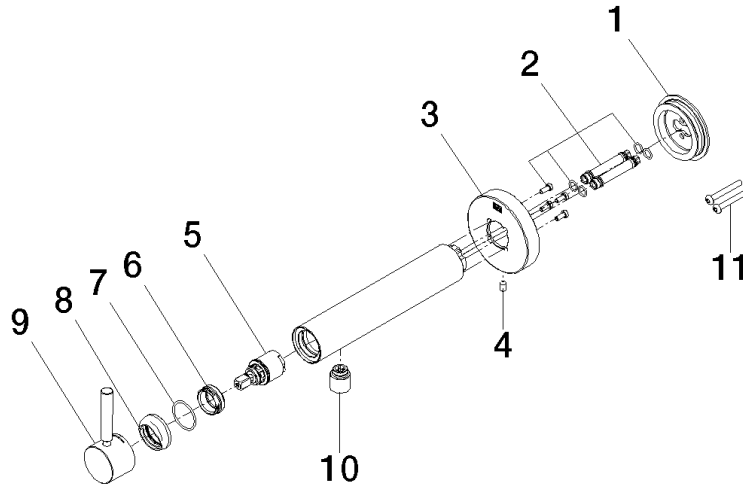

META Miscelatore monocomando lavabo incasso senza piletta - Bronzo spazzolato

META

36 805 661

- sporgenza 160 mm
- bocca fissa
- Getto circolare con aria
- diametro foro 60 mm
- rosetta Ø 78 mm
- portata max bocca 5,7 l/min
- senza piombo
- Con fessaggio ad un punto

36 805 661

mm [inches]

Diagramma di portata

36 805 661
Parts for other
finishes can be found
here: Cromato

Elenco delle parti di ricambio

N.	Codice articolo	Denominazione	Quantità necessaria	Tempo di produzione
1	90 30 11 232 00 90	rondella	1	10
2	90 24 01 046 01 90	attacco	2	10
3	90 27 66 026 00-42	rosetta	1	-
Il pezzo di ricambio non può più essere ordinato, si prega di ordinare l'articolo sostitutivo				
4	09 31 11 144 90	perno	1	2
5	90 15 05 044 00 90	cartuccia	1	2
6	09 24 04 266 90	dado	1	2
7	09 14 10 120 90	guarnizione	1	2
8	09 28 30 043-42	copertura	1	60
9	90 20 66 024 00-42	manopola	1	30
10	90 23 01 168 00-42	rompigetto	1	30
11	90 30 30 229 00 90	vite	2	10