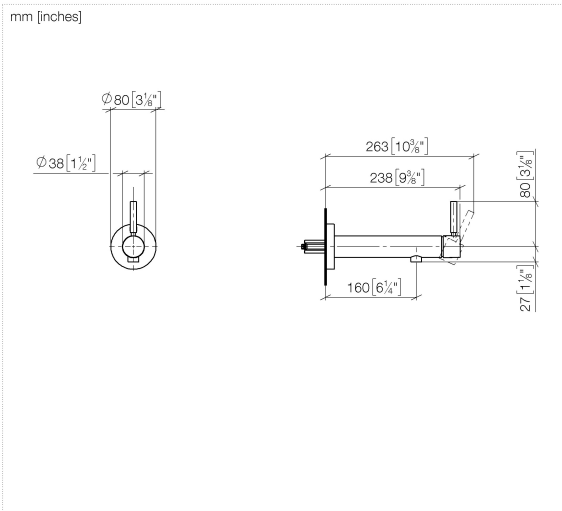

META Miscelatore monocomando lavabo incasso senza piletta - Champagne (Oro 22k)

META

36 805 661

- sporgenza 160 mm
- bocca fissa
- Getto circolare con aria
- diametro foro 60 mm
- rosetta Ø 78 mm
- portata max bocca 5,7 l/min
- senza piombo
- Con fessaggio ad un punto

Prodotti complementari necessari

- Fissaggio a muro da incasso - 35 050 970 90**
- profondità d'incasso min. 80 mm
 - Profondità d'incasso max. 105 mm

36 805 661

mm [inches]

Diagramma di portata

36 805 661

Elenco delle parti di ricambio

N.	Codice articolo	Denominazione	Quantità necessaria	Tempo di produzione
1	90 30 11 232 00 90	rondella	1	10
2	90 24 01 046 01 90	attacco	2	10
3	90 27 66 026 00-47	rosetta	1	-
Il pezzo di ricambio non può più essere ordinato, si prega di ordinare l'articolo sostitutivo				
4	09 31 11 144 90	perno	1	2
5	90 15 05 044 00 90	cartuccia	1	2
6	09 24 04 266 90	dado	1	2
7	09 14 10 120 90	guarnizione	1	2
8	09 28 30 043-47	copertura	1	60
9	90 20 66 024 00-47	manopola	1	30
10	90 23 01 168 00-47	rompigetto	1	30
11	90 30 30 229 00 90	vite	2	10