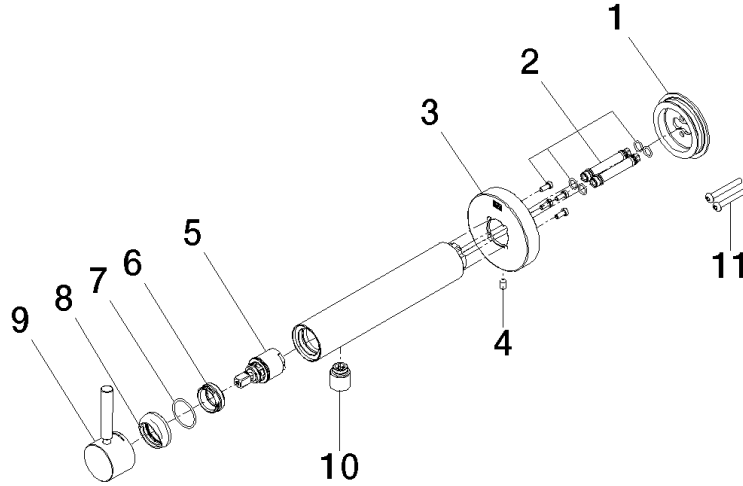

Prodotti complementari necessari

- Fissaggio a muro da incasso - 35 050 970 90**
- profondità d'incasso min. 80 mm
 - Profondità d'incasso max. 105 mm

36 805 661

mm [inches]

Diagramma di portata

36 805 661

Elenco delle parti di ricambio

N.	Codice articolo	Denominazione	Quantità necessaria	Tempo di produzione
1	90 30 11 232 00 90	rondella	1	10
2	90 24 01 046 01 90	attacco	2	10
3	90 27 66 026 00-47	rosetta	1	-
Il pezzo di ricambio non può più essere ordinato, si prega di ordinare l'articolo sostitutivo				
4	09 31 11 144 90	perno	1	2
5	90 15 05 044 00 90	cartuccia	1	2
6	09 24 04 266 90	dado	1	2
7	09 14 10 120 90	guarnizione	1	2
8	09 28 30 043-47	copertura	1	60
9	90 20 66 024 00-47	manopola	1	30
10	90 23 01 168 00-47	rompigetto	1	30
11	90 30 30 229 00 90	vite	2	10