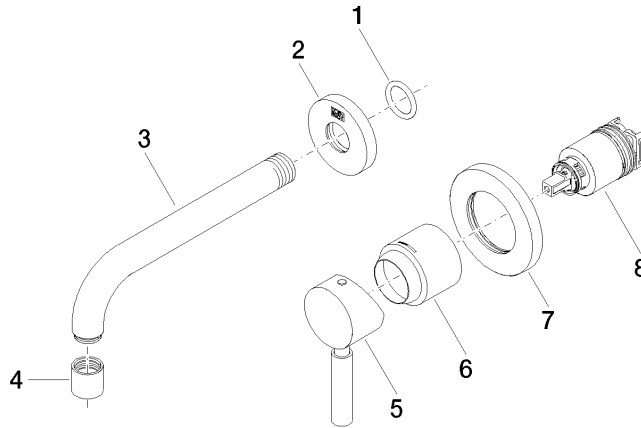

**EDITION PRO Miscelatore monocomando lavabo incasso senza piletta -
Cromo spazzolato**

36 810 626
mm [inches]

Diagramma di portata

Certificati

WRAS_2107048. LGA_9280.

**EDITION PRO Miscelatore monocomando lavabo incasso senza piletta -
Cromo spazzolato**

36 810 626

Elenco delle parti di ricambio

N.	Codice articolo	Denominazione	Quantità necessaria	Tempo di produzione
1	90 14 10 026 00 90	guarnizione	1	2
2	09 27 22 503-93	rosetta	1	20
3	04 28 22 115 10-93	bocca di erogazione	1	20
4	90 23 01 019 00-93	rompigetto	1	20
5	90 20 62 040 00-93	manopola	1	20
6	09 11 02 522-93	copertura	1	60
7	90 27 62 011 00-93	rosetta	1	20
8	90 15 05 064 01 90	cartuccia	1	2