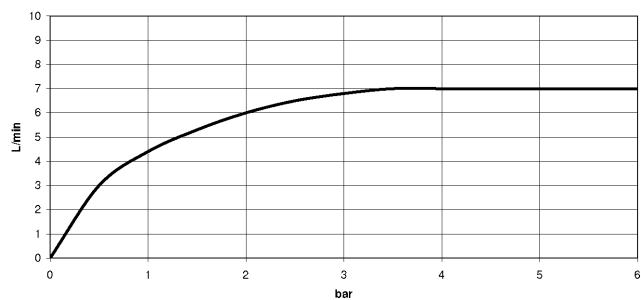

**EDITION PRO Miscelatore monocomando lavabo incasso senza piletta -
Cromo spazzolato**

36 810 626
mm [inches]

Diagramma di portata

Certificati

WRAS_2107048. LGA_9280.

**EDITION PRO Miscelatore monocomando lavabo incasso senza piletta -
Cromo spazzolato**