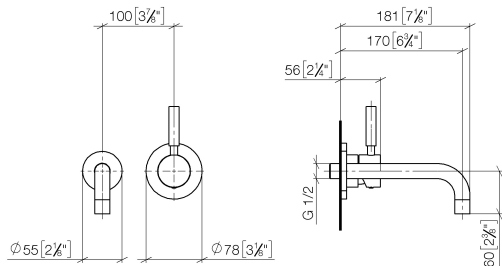

**EDITION PRO Miscelatore monocomando lavabo incasso senza piletta -
Cromo spazzolato**

36 810 626
mm [inches]

Diagramma di portata

Certificati

WRAS_2107048. LGA_9280.

**EDITION PRO Miscelatore monocomando lavabo incasso senza piletta -
Cromo spazzolato**

36 810 626

Elenco delle parti di ricambio

N.	Codice articolo	Denominazione	Quantità necessaria	Tempo di produzione
1	90 14 10 026 00 90	guarnizione	1	2
2	09 27 22 503-93	rosetta	1	20
3	04 28 22 115 10-93	bocca di erogazione	1	20
4	90 23 01 019 00-93	rompigetto	1	20
5	90 20 62 040 00-93	manopola	1	20
6	09 11 02 522-93	copertura	1	60
7	90 27 62 011 00-93	rosetta	1	20
8	90 15 05 064 01 90	cartuccia	1	2