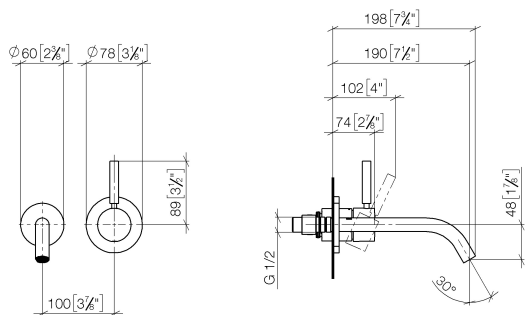

**META Miscelatore monocomando lavabo incasso senza piletta - Light Gold spazzolato**

META

36 860 660

- sporgenza 190 mm
- bocca fissa
- Getto circolare con aria
- diametro foro rubinetteria 37 mm
- diametro foro miscelatore monocomando 57 mm
- rosetta per bocca Ø 55mm
- rosetta per miscelatore Ø 78mm
- portata max 5,7 l/min
- senza piombo
- Questo prodotto può aiutare un edificio a soddisfare i requisiti dei Green Building Rating Systems, ad es. LEED®, BREEAM®, DGNB

**Prodotti complementari necessari**

**Miscelatore monocomando da incasso miscelatore a destra -** 35 816 970 90  
 ●ATTENZIONE:Non idoneo per montaggio a incasso.Raccordo tramite rubinetti di chiusura a squadra, fissaggio tramite avvvitamento alla parete posteriore.

**Prodotti complementari necessari**

**Miscelatore monocomando da incasso -** 35 860 970 90  
 ●profondità d'incasso min. 80 mm  
 ●Profondità d'incasso max. 95 mm

36 860 660  
mm [inches]

**Diagramma di portata**

**Diagramma gittate**

**Certificati**

DVGW\_DW-  
6512DN0435.

WRAS\_2107018.

36 860 660

**Elenco delle parti di ricambio**

N.	Codice articolo	Denominazione	Quantità necessaria	Tempo di produzione
1	09 24 03 072 10 90	ugello	1	2
2	90 24 03 280 00 90	ugello	1	2
3	09 31 11 112 90	perno	1	60
4	90 28 22 323 00-27	bocca di erogazione	1	30
5	90 20 66 007 00-27	manopola	1	30
6	09 11 02 288-27	copertura	1	60
7	90 27 62 011 00-27	rosetta	1	30
8	90 15 05 064 01 90	cartuccia	1	2
9	90 30 09 064 00 90	chiave	1	2