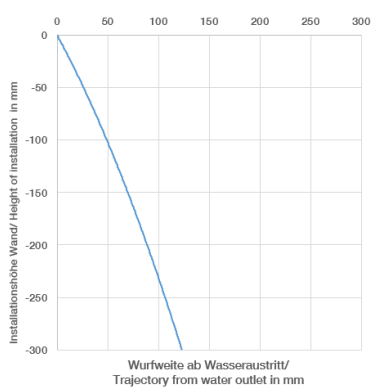

**META Miscelatore monocomando lavabo incasso senza piletta - Light Gold spazzolato**

META

36 860 660

- sporgenza 190 mm
- bocca fissa
- Getto circolare con aria
- diametro foro rubinetteria 37 mm
- diametro foro miscelatore monocomando 57 mm
- rosetta per bocca Ø 55mm
- rosetta per miscelatore Ø 78mm
- portata max 5,7 l/min
- senza piombo
- Questo prodotto può aiutare un edificio a soddisfare i requisiti dei Green Building Rating Systems, ad es. LEED®, BREEAM®, DGNB

**Prodotti complementari necessari**

**Miscelatore monocomando da incasso -** 35 860 970 90  
 ●profondità d'incasso min. 80 mm  
 ●Profondità d'incasso max. 95 mm

36 860 660  
mm [inches]

**Diagramma di portata**

**Diagramma gittate**

**Certificati**

DVGW\_DW-  
6512DN0435.

WRAS\_2107018.

36 860 660

**Elenco delle parti di ricambio**

N.	Codice articolo	Denominazione	Quantità necessaria	Tempo di produzione
1	09 24 03 072 10 90	ugello	1	2
2	90 24 03 280 00 90	ugello	1	2
3	09 31 11 112 90	perno	1	60
4	90 28 22 323 00-27	bocca di erogazione	1	30
5	90 20 66 007 00-27	manopola	1	30
6	09 11 02 288-27	copertura	1	60
7	90 27 62 011 00-27	rosetta	1	30
8	90 15 05 064 01 90	cartuccia	1	2
9	90 30 09 064 00 90	chiave	1	2