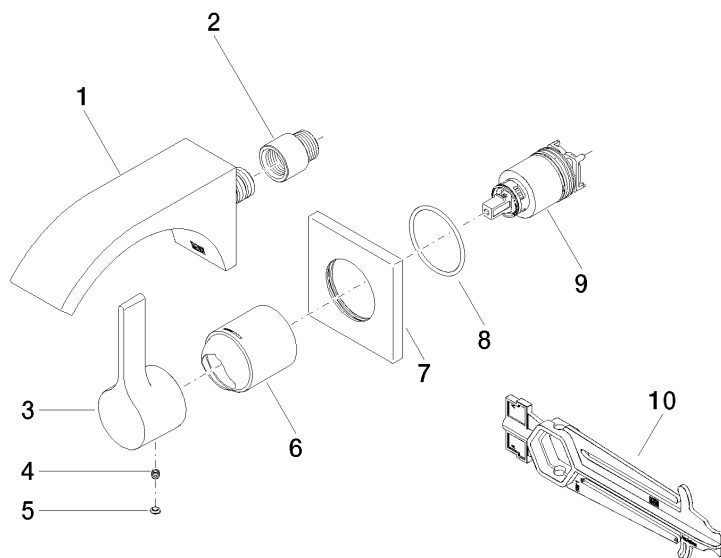

36 860 811

- sporgenza 160 mm
- bocca fissa
- Getto squadrato con aria
- diametro foro rubinetteria 37 mm
- diametro foro miscelatore monocomando 57 mm
- rosetta per miscelatore 80 x 80mm
- portata max 4,5 l/min
- senza piombo
- Questo prodotto può aiutare un edificio a soddisfare i requisiti dei Green Building Rating Systems, ad es. LEED®, BREEAM®, DGNB

	Dark Chrome	36 860 811-19
	Cromato	36 860 811-00
	Platinato spazzolato	36 860 811-06
	Ottone spazzolato (Oro 23k)	36 860 811-28
	Dark Platinum spazzolato	36 860 811-99

36 860 811

mm [inches]

Diagramma di portata

Certificati

IAPMO_N-4976 (2). IAPMO_6397 (2).

36 860 811

Parts for other finishes can be found here: Cromato

Elenco delle parti di ricambio

N.	Codice articolo	Denominazione	Quantità necessaria	Tempo di produzione
1	13 800 811-19	CYO Bocca lavabo incasso senza piletta - Dark Chrome	1	20
2	09 24 03 072 10 90	ugello	1	2
3	09 20 80 021-19	manopola	1	60
4	90 31 11 030 00 90	perno	1	2
5	90 31 20 087 00-19	tappo	1	20
6	09 11 02 288-19	copertura	1	20
7	09 27 78 039-19	rosetta	1	60
8	90 14 10 049 00 90	guarnizione	1	2
9	90 15 05 064 01 90	cartuccia	1	2
10	90 30 09 064 00 90	chiave	1	2