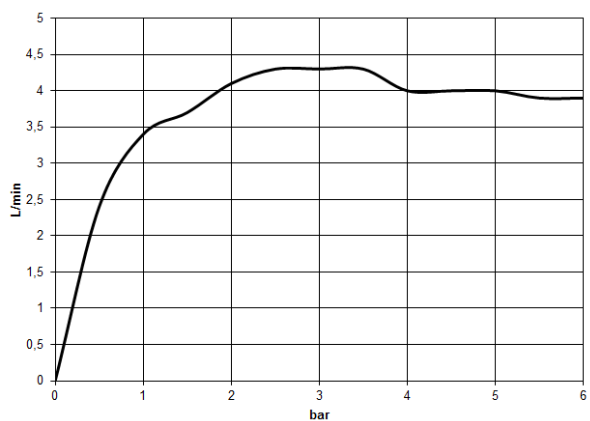

36 860 811

- sporgenza 160 mm
- bocca fissa
- Getto squadrato con aria
- diametro foro rubinetteria 37 mm
- diametro foro miscelatore monocomando 57 mm
- rosetta per miscelatore 80 x 80mm
- portata max 4,5 l/min
- senza piombo
- Questo prodotto può aiutare un edificio a soddisfare i requisiti dei Green Building Rating Systems, ad es. LEED®, BREEAM®, DGNB

	Dark Chrome	36 860 811-19
	Cromato	36 860 811-00
	Platinato spazzolato	36 860 811-06
	Ottone spazzolato (Oro 23k)	36 860 811-28
	Dark Platinum spazzolato	36 860 811-99

36 860 811

mm [inches]

Diagramma di portata