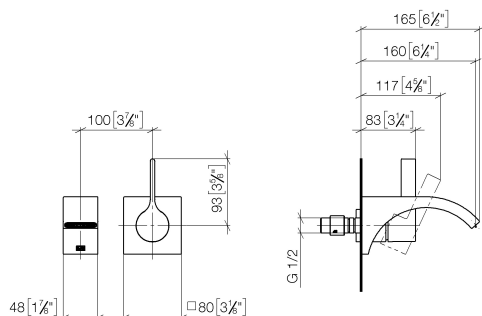

36 860 811

- sporgenza 160 mm
- bocca fissa
- Getto squadrato con aria
- diametro foro rubinetteria 37 mm
- diametro foro miscelatore monocomando 57 mm
- rosetta per miscelatore 80 x 80mm
- portata max 4,5 l/min
- senza piombo
- Questo prodotto può aiutare un edificio a soddisfare i requisiti dei Green Building Rating Systems, ad es. LEED®, BREEAM®, DGNB

	Dark Chrome	36 860 811-19
	Cromato	36 860 811-00
	Platinato spazzolato	36 860 811-06
	Ottone spazzolato (Oro 23k)	36 860 811-28
	Dark Platinum spazzolato	36 860 811-99

36 860 811

mm [inches]

Diagramma di portata

Certificati

IAPMO_N-4976 (2). IAPMO_6397 (2).

36 860 811

Parts for other finishes can be found here: Cromato

Elenco delle parti di ricambio

N.	Codice articolo	Denominazione	Quantità necessaria	Tempo di produzione
1	13 800 811-19	CYO Bocca lavabo incasso senza piletta - Dark Chrome	1	20
2	09 24 03 072 10 90	ugello	1	2
3	09 20 80 021-19	manopola	1	60
4	90 31 11 030 00 90	perno	1	2
5	90 31 20 087 00-19	tappo	1	20
6	09 11 02 288-19	copertura	1	20
7	09 27 78 039-19	rosetta	1	60
8	90 14 10 049 00 90	guarnizione	1	2
9	90 15 05 064 01 90	cartuccia	1	2
10	90 30 09 064 00 90	chiave	1	2