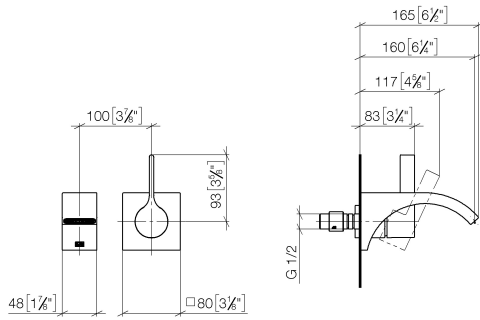

Miscelatore monocomando da incasso - 35 860 970 90

- Profondità d'incasso max. 95 mm
- profondità d'incasso min. 80 mm

36 860 811
mm [inches]

Diagramma di portata

Certificati

IAPMO_N-4976 (2). WRAS_2107047. IAPMO_8834 (2). IAPMO_6397 (2). IAPMO_4976 (1).

LGA_38122.

36 860 811

Elenco delle parti di ricambio

N.	Codice articolo	Denominazione	Quantità necessaria	Tempo di produzione
1	13 800 811-99	CYO Bocca lavabo incasso senza piletta - Dark Platinum spazzolato	1	30
2	09 24 03 072 10 90	ugello	1	2
3	09 20 80 021-99	manopola	1	30
4	90 31 11 030 00 90	perno	1	2
5	90 31 20 087 00-99	tappo	1	30
6	09 11 02 288-99	copertura	1	30
7	09 27 78 039-99	rosetta	1	30
8	90 14 10 049 00 90	guarnizione	1	2
9	90 15 05 064 01 90	cartuccia	1	2
10	90 30 09 064 00 90	chiave	1	2