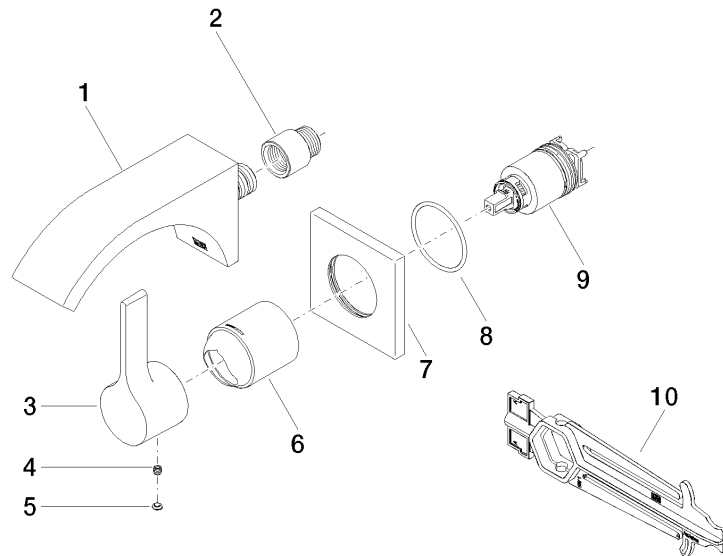

Miscelatore monocomando da incasso - 35 860 970 90

- Profondità d'incasso max. 95 mm
- profondità d'incasso min. 80 mm

36 860 811
mm [inches]

Diagramma di portata

Certificati

IAPMO_N-4976 (2). WRAS_2107047. IAPMO_8834 (2). IAPMO_6397 (2). IAPMO_4976 (1).

LGA_38122.

36 860 811

Elenco delle parti di ricambio

N.	Codice articolo	Denominazione	Quantità necessaria	Tempo di produzione
1	13 800 811-99	CYO Bocca lavabo incasso senza piletta - Dark Platinum spazzolato	1	30
2	09 24 03 072 10 90	ugello	1	2
3	09 20 80 021-99	manopola	1	30
4	90 31 11 030 00 90	perno	1	2
5	90 31 20 087 00-99	tappo	1	30
6	09 11 02 288-99	copertura	1	30
7	09 27 78 039-99	rosetta	1	30
8	90 14 10 049 00 90	guarnizione	1	2
9	90 15 05 064 01 90	cartuccia	1	2
10	90 30 09 064 00 90	chiave	1	2