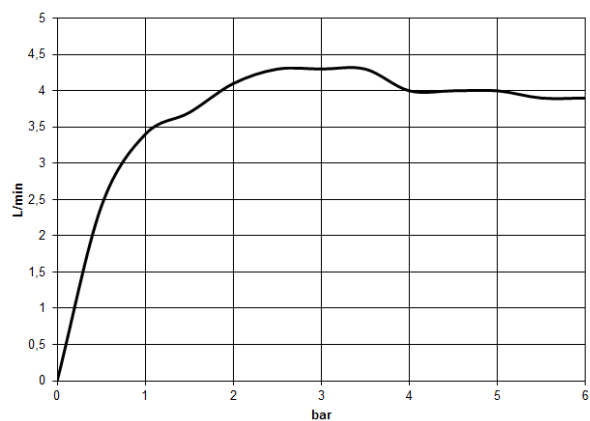

Miscelatore monocomando da incasso - 35 860 970 90

- Profondità d'incasso max. 95 mm
- profondità d'incasso min. 80 mm

36 861 811
mm [inches]

Diagramma di portata

Certificati

IAPMO_N-4976 (2). WRAS_2107047. IAPMO_8834 (2). IAPMO_6397 (2). IAPMO_4976 (1).