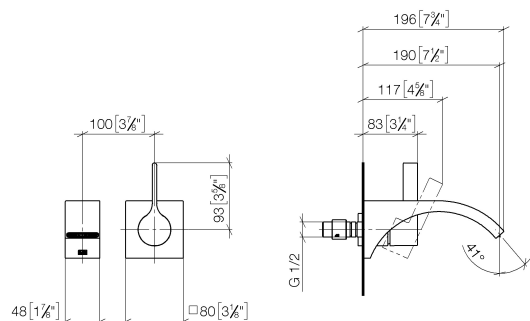

Miscelatore monocomando da incasso - 35 860 970 90

- Profondità d'incasso max. 95 mm
- profondità d'incasso min. 80 mm

36 861 811
mm [inches]

Diagramma di portata

Certificati

IAPMO_N-4976 (2). WRAS_2107047. IAPMO_8834 (2). IAPMO_6397 (2). IAPMO_4976 (1).

LGA_38122.

36 861 811

Elenco delle parti di ricambio

N.	Codice articolo	Denominazione	Quantità necessaria	Tempo di produzione
1	13 805 811-99	CYO Bocca lavabo incasso senza piletta - Dark Platinum spazzolato	1	30
2	09 24 03 072 10 90	ugello	1	2
3	09 20 80 021-99	manopola	1	30
4	90 31 11 030 00 90	perno	1	2
5	90 31 20 087 00-99	tappo	1	30
6	09 11 02 288-99	copertura	1	30
7	09 27 78 039-99	rosetta	1	30
8	90 14 10 049 00 90	guarnizione	1	2
9	90 15 05 064 01 90	cartuccia	1	2
10	90 30 09 064 00 90	chiave	1	2