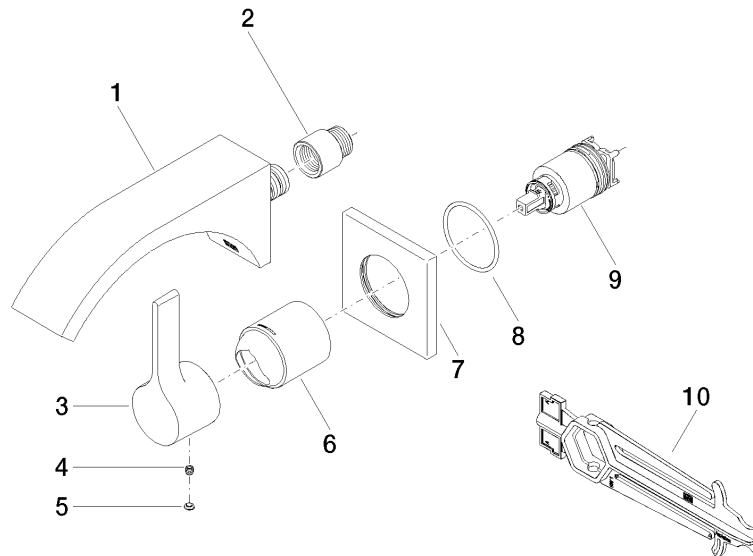

Miscelatore monocomando da incasso - 35 860 970 90

- Profondità d'incasso max. 95 mm
- profondità d'incasso min. 80 mm

36 861 811
mm [inches]

Diagramma di portata

Certificati

IAPMO_N-4976 (2). WRAS_2107047. IAPMO_8834 (2). IAPMO_6397 (2). IAPMO_4976 (1).

LGA_38122.

36 861 811

Elenco delle parti di ricambio

N.	Codice articolo	Denominazione	Quantità necessaria	Tempo di produzione
1	13 805 811-99	CYO Bocca lavabo incasso senza piletta - Dark Platinum spazzolato	1	30
2	09 24 03 072 10 90	ugello	1	2
3	09 20 80 021-99	manopola	1	30
4	90 31 11 030 00 90	perno	1	2
5	90 31 20 087 00-99	tappo	1	30
6	09 11 02 288-99	copertura	1	30
7	09 27 78 039-99	rosetta	1	30
8	90 14 10 049 00 90	guarnizione	1	2
9	90 15 05 064 01 90	cartuccia	1	2
10	90 30 09 064 00 90	chiave	1	2