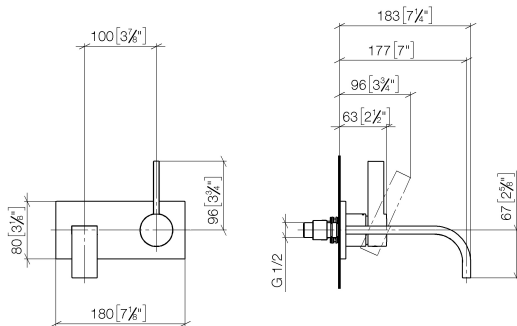

**MEM Miscelatore monocomando lavabo incasso con piastra di copertura senza piletta - Dark Chrome**

MEM

36 863 782

- sporgenza 177 mm
- bocca fissa
- Getto squadrato con aria
- diametro foro rubinetteria 37 mm
- diametro foro miscelatore monocomando 57 mm
- piastra di copertura 80 x 180 mm
- portata max 5,7 l/min
- senza piombo
- Questo prodotto può aiutare un edificio a soddisfare i requisiti dei Green Building Rating Systems, ad es. LEED®, BREEAM®, DGNB

**MEM Miscelatore monocomando lavabo incasso con piastra di copertura senza  
pialetta - Dark Chrome**

MEM

36 863 782  
mm [inches]

**Diagramma di portata**

**Certificati**

DVGW\_DW-  
6512DN0435.

WRAS\_2107018.