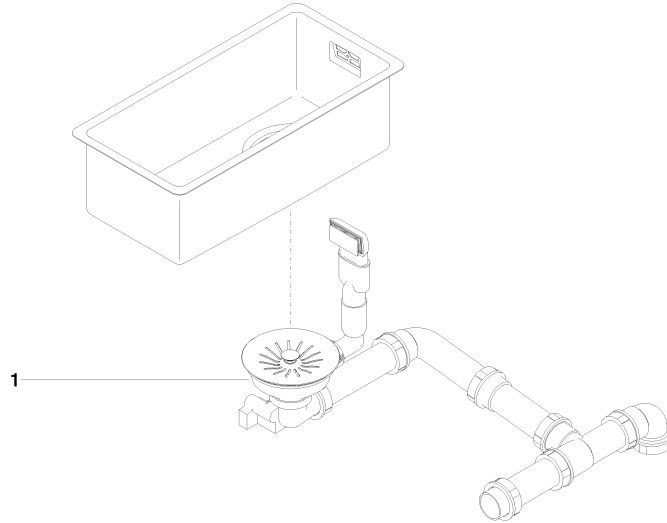

## Lavello monovasca - Acciaio lucido

---

38 180 003

- SottoTop
- 180 x 400 mm
- Profondità lavello 140 mm
- adatto per armadietti 350 mm
- Raggio 12 mm

**Piletta e troppopieno non compresi nella fornitura. Vedi accessori necessari.**

### Prodotti complementari necessari

---

**Sistema piletta con troppo pieno** 10 415 003-85  
**può essere chiuso a mano -**  
**Acciaio lucido**

- Valvola di scarico chiudibile a mano da 3 ½"

**Lavello monovasca - Acciaio lucido**

38 180 003

Lavello monovasca - Acciaio lucido

38 180 003

Elenco delle parti di ricambio

N.	Codice articolo	Denominazione	Quantità necessaria	Tempo di produzione
1	10 415 003-85	Sistema piletta con troppo pieno può essere chiuso a mano - Acciaio lucido	1	2