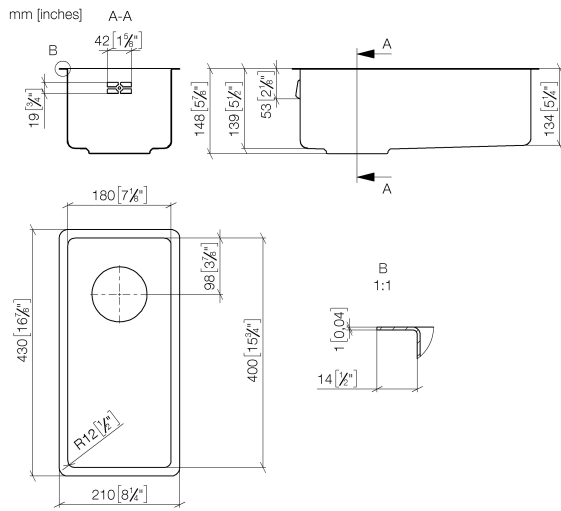

## Lavello monovasca - Acciaio lucido

---

38 180 003

- SottoTop
- 180 x 400 mm
- Profondità lavello 140 mm
- adatto per armadietti 350 mm
- Raggio 12 mm

**Piletta e troppopieno non compresi nella fornitura. Vedi accessori necessari.**

38 180 003

Lavello monovasca - Acciaio lucido

38 180 003

Elenco delle parti di ricambio

N.	Codice articolo	Denominazione	Quantità necessaria	Tempo di produzione
1	10 415 003-85	Sistema piletta con troppo pieno può essere chiuso a mano - Acciaio lucido	1	2