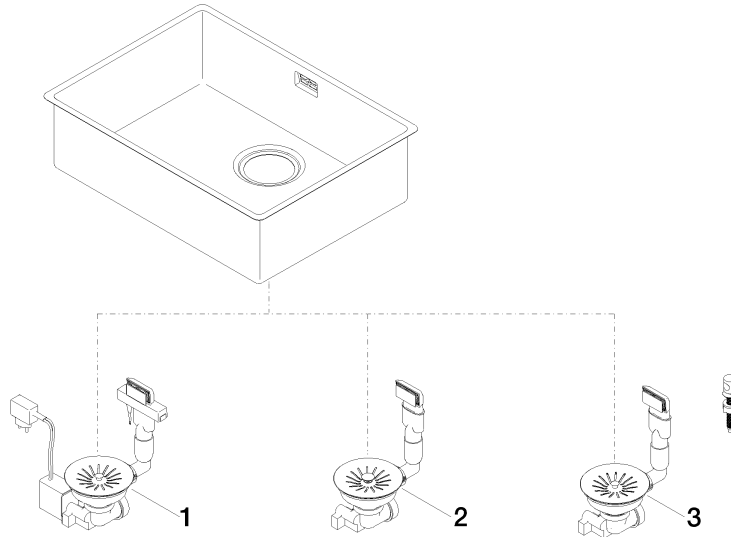

### Prodotti complementari necessari

**Sistema piletta con troppo pieno può essere chiuso a mano - Acciaio lucido** 10 400 003-85

- Valvola di scarico chiudibile a mano da 3 ½"

**Lavello monovasca - Acciaio lucido**

38 551 003

mm [inches]

**Lavello monovasca - Acciaio lucido**

38 551 003

**Elenco delle parti di ricambio**

<b>N.</b>	<b>Codice articolo</b>	<b>Denominazione</b>	<b>Quantità necessaria</b>	<b>Tempo di produzione</b>
1	10 410 003-85	Sistema piletta con troppo pieno con controllo elettronico - Acciaio lucido	1	2
2	10 400 003-85	Sistema piletta con troppo pieno può essere chiuso a mano - Acciaio lucido	1	2
3	10 405 003-85	Sistema piletta con troppo pieno con pomello - Acciaio lucido	1	2