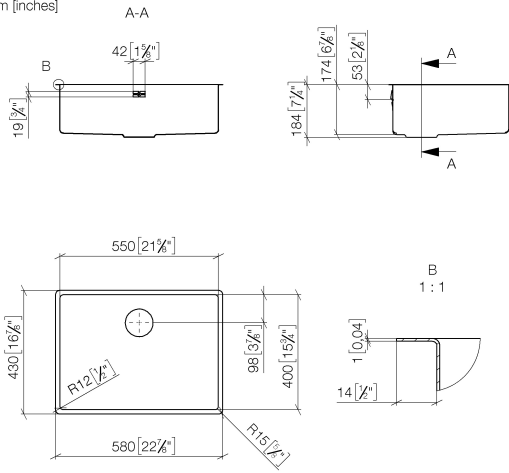

### Prodotti complementari necessari

**Sistema piletta con troppo pieno può essere chiuso a mano - Acciaio lucido** 10 400 003-85

- Valvola di scarico chiudibile a mano da 3 ½"

**Lavello monovasca - Acciaio lucido**

38 551 003

mm [inches]

**Lavello monovasca - Acciaio lucido**

38 551 003

**Elenco delle parti di ricambio**

<b>N.</b>	<b>Codice articolo</b>	<b>Denominazione</b>	<b>Quantità necessaria</b>	<b>Tempo di produzione</b>
1	10 410 003-85	Sistema piletta con troppo pieno con controllo elettronico - Acciaio lucido	1	2
2	10 400 003-85	Sistema piletta con troppo pieno può essere chiuso a mano - Acciaio lucido	1	2
3	10 405 003-85	Sistema piletta con troppo pieno con pomello - Acciaio lucido	1	2