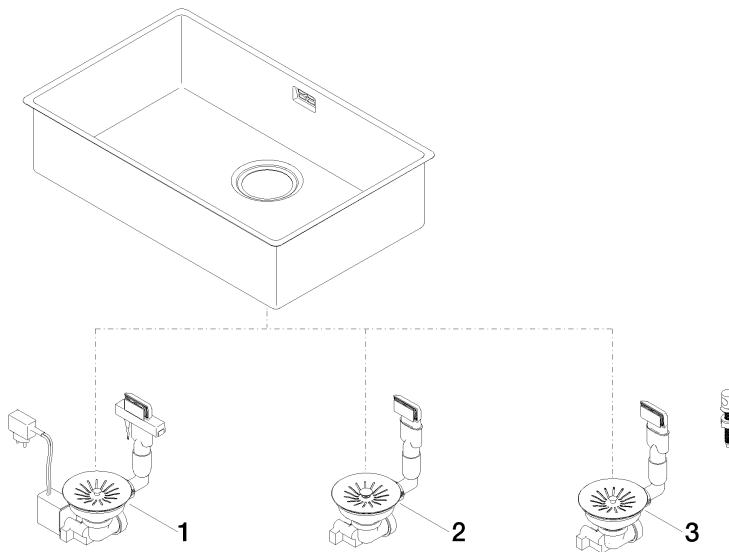

Lavello monovasca - Acciaio lucido

38 650 003

- SottoTop
- 650 x 400 mm
- Profondità lavello 175 mm
- adatto per armadietti 800 mm
- Raggio 12 mm

Piletta e troppopieno non compresi nella fornitura. Vedi accessori necessari.

Piletta e troppopieno non compresi nella fornitura.
Vedi accessori necessari.

Prodotti complementari necessari

Sistema piletta con troppopieno con controllo elettronico - Acciaio lucido 10 410 003-85

- Valvola di scarico elettrica da 3 ½" (TouchFlow)

Prodotti complementari necessari

Sistema piletta con troppopieno con pomello - Acciaio lucido 10 405 003-85

- Eccentrico da 3 ½"

Prodotti complementari necessari

Sistema piletta con troppopieno può essere chiuso a mano - Acciaio lucido 10 400 003-85

- Valvola di scarico chiudibile a mano da 3 ½"

Lavello monovasca - Acciaio lucido

38 650 003

mm [inches]

Lavello monovasca - Acciaio lucido

38 650 003

Elenco delle parti di ricambio

N.	Codice articolo	Denominazione	Quantità necessaria	Tempo di produzione
1	10 410 003-85	Sistema piletta con troppo pieno con controllo elettronico - Acciaio lucido	1	2
2	10 400 003-85	Sistema piletta con troppo pieno può essere chiuso a mano - Acciaio lucido	1	2
3	10 405 003-85	Sistema piletta con troppo pieno con pomello - Acciaio lucido	1	2