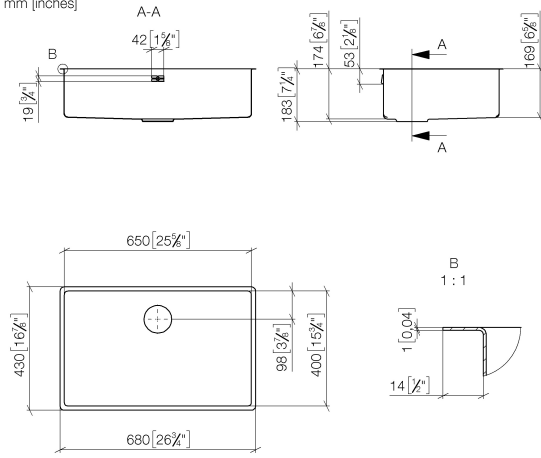

Lavello monovasca - Acciaio lucido

38 650 003

- SottoTop
- 650 x 400 mm
- Profondità lavello 175 mm
- adatto per armadietti 800 mm
- Raggio 12 mm

Piletta e troppopieno non compresi nella fornitura. Vedi accessori necessari.

Prodotti complementari necessari

Sistema piletta con troppopieno con pomello - Acciaio lucido 10 405 003-85

- Eccentrico da 3 ½"

Prodotti complementari necessari

Sistema piletta con troppopieno può essere chiuso a mano - Acciaio lucido 10 400 003-85

- Valvola di scarico chiudibile a mano da 3 ½"

Lavello monovasca - Acciaio lucido

38 650 003

mm [inches]

Lavello monovasca - Acciaio lucido

38 650 003

Elenco delle parti di ricambio

N.	Codice articolo	Denominazione	Quantità necessaria	Tempo di produzione
1	10 410 003-85	Sistema piletta con troppo pieno con controllo elettronico - Acciaio lucido	1	2
2	10 400 003-85	Sistema piletta con troppo pieno può essere chiuso a mano - Acciaio lucido	1	2
3	10 405 003-85	Sistema piletta con troppo pieno con pomello - Acciaio lucido	1	2