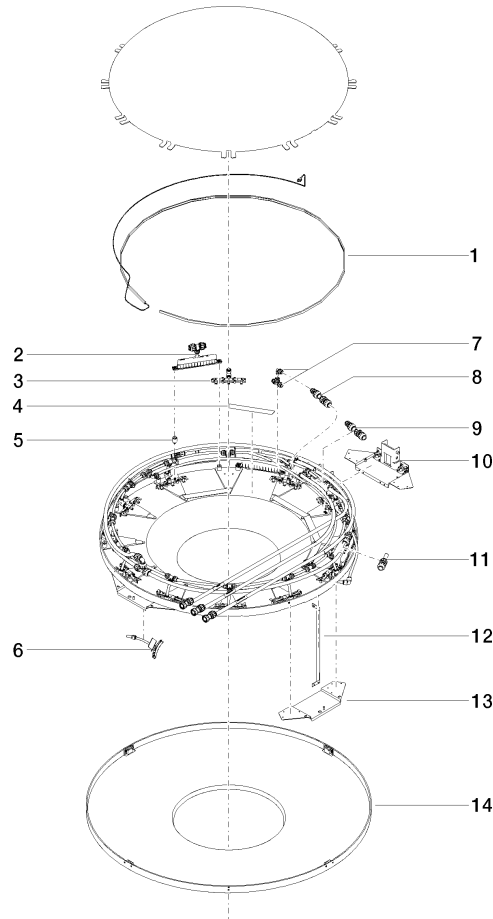

AQUAMOON Pannello a pioggia con luce colorata - Bianco opaco

41 625 979

- Kit componenti esterni
- Pannelli pioggia con 3 diversi tipi di getto
- AQUACIRCLE RAIN: Tenda antipioggia rotonda, portata max. 12 l/min (a 3 bar)
- TEMPEST RAIN: Pioviggia naturale, portata max. 10 l/min (a 3 bar)
- QUEEN'S COLLAR CASCADE: Zampillo arrotondato, portata max. 24 l/min (a 3 bar)
- Illuminazione ambiente RGBW LED
- Copertura bianca opaca RAL 9003
- con sistema anticalcare
- Diametro esterno 1240 mm, diametro apertura 450 mm
- Portata a 3 bar di pressione in connessione con xTOOL: 46 l/min
- Peso 22,5 kg
- Classe di protezione IP67
- Elementi di comando non in dotazione
- Da predisporre a cura del cliente: Zigbee Gateway

AQUAMOON Scatola di installazione a soffitto UP con luce colorata - 35 625 970 90

- Alloggiamento a soffitto 1356 x 1356 x 290 mm
- Kit componenti interni
- Diametro di apertura 1252 mm
- profondità d'incasso min. 290 mm

AQUAMOON Pannello a pioggia con luce colorata - Bianco opaco

41 625 979

Certificati

LGA_29446.

AQUAMOON Pannello a pioggia con luce colorata - Bianco opaco

41 625 979

Elenco delle parti di ricambio

N.	Codice articolo	Denominazione	Quantità necessaria	Tempo di produzione
1	90 10 01 183 01 90	lampada	1	2
2	90 17 09 058 00 90	modulo jet	5	2
3	90 17 09 056 00 90	modulo jet	12	2
4	90 17 20 221 00 90	sostegno	5	2
5	90 18 40 222 00 90	adattatore	24	2
6	90 17 09 057 00 90	modulo jet	12	2
7	90 24 04 321 00 90	giunto a vite	1	60
8	90 24 04 346 00 90	attacco AQUACIRCLE	1	60
9	90 24 04 314 00 90	attacco TEMPEST	1	60
10	90 17 20 211 00 90	giunto	1	60
11	90 24 04 314 01 90	attacco QUEENSCOLLAR	1	60
12	90 17 20 217 00 90	sostegno	4	60
13	90 17 20 216 00 90	sostegno	3	60
14	90 11 02 325 00 90	copertura	1	2