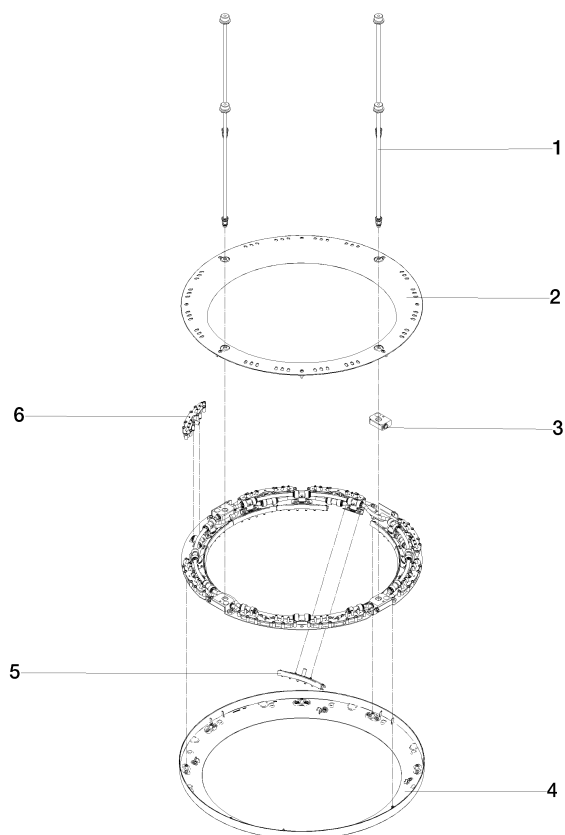

SERIE NEUTRO AQUAHALO Pannello a pioggia - Cromato

41 750 979

- Kit componenti esterni
- Pannelli pioggia con 3 diversi tipi di getto
- AQUACIRCLE RAIN: Tenda antipioggia rotonda, portata max. 14 l/min (a 3 bar)
- TEMPEST RAIN: Pioggia naturale, portata max. 9 l/min (a 3 bar)
- DIAMOND RAIN: Anello pioggia, portata max. 6,8 l/min (a 3 bar)
- Diametro esterno: 605 mm, Diametro di apertura: 465 mm
- peso: 6 kg
- spot LED centrale 3000 K
- Classe di protezione IP67
- Comando consigliato: xTool
- Non adatto all'uso in un bagno turco.

	Cromato	41 750 979-00
	Platinato spazzolato	41 750 979-06
	Nero opaco	41 750 979-33
	Champagne spazzolato (Oro 22k)	41 750 979-46
	Champagne (Oro 22k)	41 750 979-47

Prodotti complementari necessari

SERIE NEUTRO AQUAHALO 35 750 970-00 Scatola di installazione a soffitto UP - Cromato

- Kit componenti interni
- Alloggiamento a soffitto 605 x 605 x 95 mm
- peso: 10 kg
- profondità d'incasso min. 110 mm
- Profondità d'incasso max. 150 mm

SERIE NEUTRO AQUAHALO Pannello a pioggia - Cromato

41 750 979

SERIE NEUTRO AQUAHALO Pannello a pioggia - Cromato

41 750 979

Elenco delle parti di ricambio

N.	Codice articolo	Denominazione	Quantità necessaria	Tempo di produzione
1	90 28 22 605 01-00	distributore	1	10
2	90 12 05 087 00-00	scatola	1	10
3	90 24 03 535 00 90	distributore	1	10
4	90 12 05 088 00-00	scatola	1	10
5	90 17 09 060 01 90	modulo jet	1	2
6	90 17 09 061 01 90	modulo jet TEMPEST	8	2