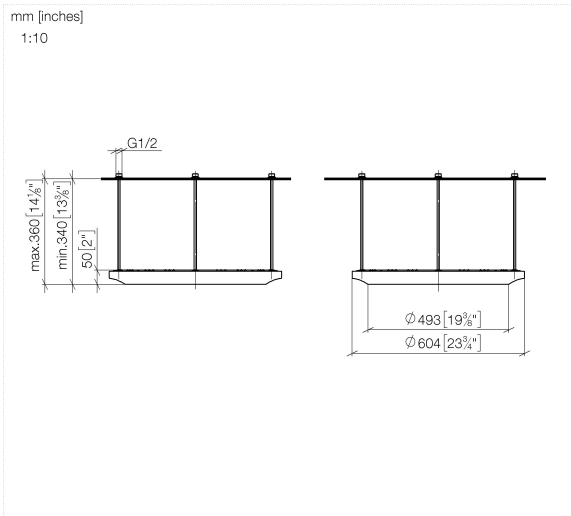

SERIE NEUTRO AQUAHALO Pannello a pioggia - Champagne (Oro 22k)

41 750 979

- Kit componenti esterni
- Pannelli pioggia con 3 diversi tipi di getto
- AQUACIRCLE RAIN: Tenda antipioggia rotonda, portata max. 14 l/min (a 3 bar)
- TEMPEST RAIN: Pioggia naturale, portata max. 9 l/min (a 3 bar)
- DIAMOND RAIN: Anello pioggia, portata max. 6,8 l/min (a 3 bar)
- Diametro esterno: 605 mm, Diametro di apertura: 465 mm
- peso: 6 kg
- spot LED centrale 3000 K
- Classe di protezione IP67
- Comando consigliato: xTool
- Non adatto all'uso in un bagno turco.

- Kit componenti interni
- Alloggiamento a soffitto 605 x 605 x 95 mm
- peso: 10 kg
- profondità d'incasso min. 110 mm

SERIE NEUTRO AQUAHALO Pannello a pioggia - Champagne (Oro 22k)

41 750 979

SERIE NEUTRO AQUAHALO Pannello a pioggia - Champagne (Oro 22k)