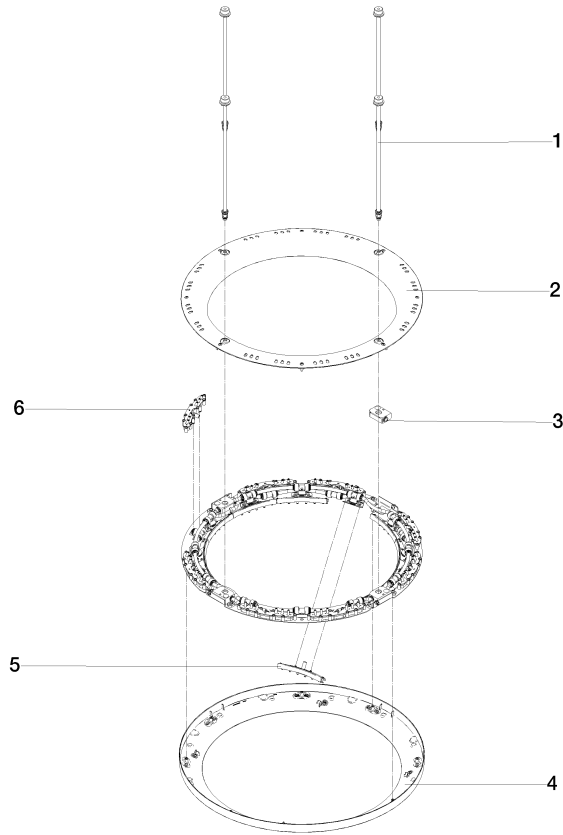

SERIE NEUTRO AQUAHALO Pannello a pioggia - Champagne (Oro 22k)

41 750 979

- Kit componenti esterni
- Pannelli pioggia con 3 diversi tipi di getto
- AQUACIRCLE RAIN: Tenda antipioggia rotonda, portata max. 14 l/min (a 3 bar)
- TEMPEST RAIN: Pioggia naturale, portata max. 9 l/min (a 3 bar)
- DIAMOND RAIN: Anello pioggia, portata max. 6,8 l/min (a 3 bar)
- Diametro esterno: 605 mm, Diametro di apertura: 465 mm
- peso: 6 kg
- spot LED centrale 3000 K
- Classe di protezione IP67
- Comando consigliato: xTool
- Non adatto all'uso in un bagno turco.

	Champagne (Oro 22k)	41 750 979-47
	Cromato	41 750 979-00
	Platinato spazzolato	41 750 979-06
	Nero opaco	41 750 979-33
	Champagne spazzolato (Oro 22k)	41 750 979-46

Prodotti complementari necessari

SERIE NEUTRO AQUAHALO 35 750 970-47
Scatola di installazione a soffitto
UP - Champagne (Oro 22k)

- Kit componenti interni
- Alloggiamento a soffitto 605 x 605 x 95 mm
- peso: 10 kg
- profondità d'incasso min. 110 mm

SERIE NEUTRO AQUAHALO Pannello a pioggia - Champagne (Oro 22k)

41 750 979

SERIE NEUTRO AQUAHALO Pannello a pioggia - Champagne (Oro 22k)

41 750 979

Parts for other finishes can be found here: Cromato

Elenco delle parti di ricambio

N.	Codice articolo	Denominazione	Quantità necessaria	Tempo di produzione
1	90 28 22 605 01-47	distributore	1	-
Il pezzo di ricambio non può più essere ordinato, si prega di ordinare l'articolo sostitutivo				
2	90 12 05 087 00-47	scatola	1	-
Il pezzo di ricambio non può più essere ordinato, si prega di ordinare l'articolo sostitutivo				
3	90 24 03 535 00 90	distributore	1	10
4	90 12 05 088 00-47	scatola	1	-
Il pezzo di ricambio non può più essere ordinato, si prega di ordinare l'articolo sostitutivo				
5	90 17 09 060 01 90	modulo jet	1	2
6	90 17 09 061 01 90	modulo jet TEMPEST	8	2