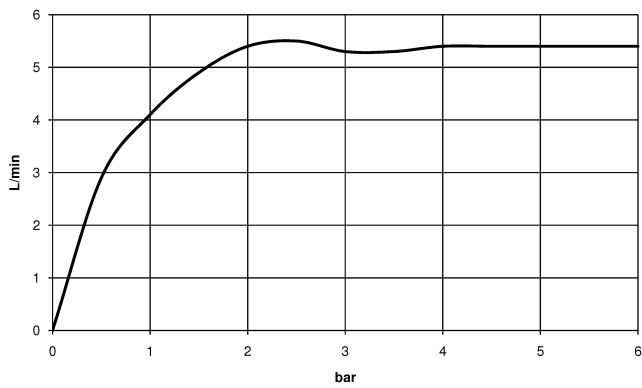

44 521 660

mm [inches]

1:5

Diagramma di portata

Certificati

Belgaqua_23-210- 27_1. LGA_38245. WRAS_2211011. GDV_0400278.

44 521 660
Parts for other
finishes can be found
here: Cromato

Elenco delle parti di ricambio