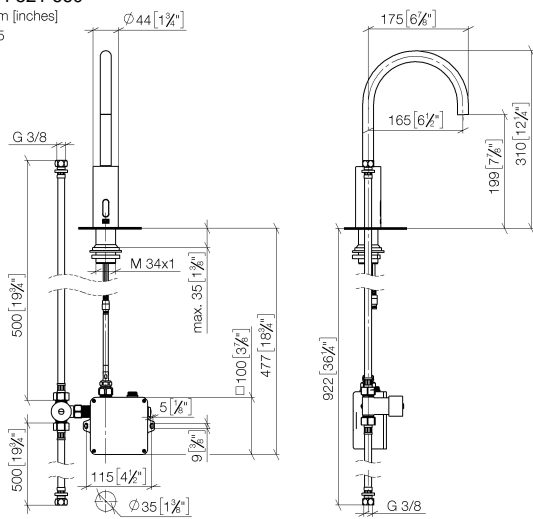

Rubinetterie lavabo con funzione di apertura e chiusura elettronica senza piletta
- Dark Platinum spazzolato

TARA

44 521 660

Compatibile con: TARA, META

- sporgenza 165 mm
- Tecnologia di sensori a infrarossi
- altezza rubinetteria 310 mm
- altezza fino al rompigitto 199 mm
- diametro foro 35 mm
- bocca fissa
- portata max 5,7 l/min
- Getto circolare con aria
- Adatto per la disinfezione termica
- Spegnimento automatico al raggiungimento del tempo preimpostato
- Controllo indiretto della temperatura (sottopiano)
- Scatola di controllo inclusa
- Campo di rilevazione del sensore regolabile
- Funzionamento a batteria o tramite alimentatore (batterie non incluse)
- Sono necessarie 4 batterie AA (1,5 V)
- senza piombo
- 1x tubo flessibile di mandata M 8 x 1 avvitato, tenuta controllata
- Questo prodotto può aiutare un edificio a soddisfare i requisiti dei Green Building Rating Systems, ad es. LEED®, BREEAM®, DGNB

44 521 660

mm [inches]

1:5

Diagramma di portata

Certificati

Belgaqua_23-210- 27_1. LGA_38245. WRAS_2211011. GDV_0400278.

44 521 660
Parts for other
finishes can be found
here: Cromato

Elenco delle parti di ricambio

N.	Codice articolo	Denominazione	Quantità necessaria	Tempo di produzione
1	09 29 03 126 90	rompigetto	1	2
2	90 30 09 028 00 90	chiave	1	2
3	04 30 04 100 00 90	flessibile	1	2
4	04 23 10 044 08 90	set di fissaggio	1	2
5	12 506 970 90	Tubo flessibile di mandata -	1	2
6	09 24 03 185-00	ugello	1	10
7	90 30 50 081 00 90	valvola	1	2
8	90 10 01 247 00 90	scatola di valvole	1	10