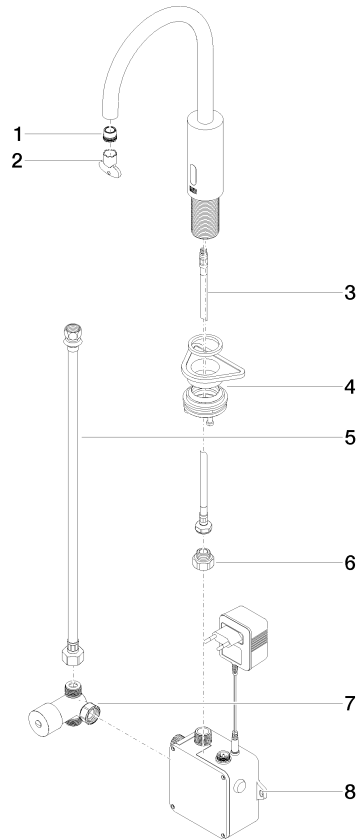

Rubinetterie lavabo con funzione di apertura e chiusura elettronica senza piletta
- Dark Platinum spazzolato

TARA

44 521 660

Compatibile con: TARA, META

- sporgenza 165 mm
- Tecnologia di sensori a infrarossi
- altezza rubinetteria 310 mm
- altezza fino al rompigitto 199 mm
- diametro foro 35 mm
- bocca fissa
- portata max 5,7 l/min
- Getto circolare con aria
- Adatto per la disinfezione termica
- Spegnimento automatico al raggiungimento del tempo preimpostato
- Controllo indiretto della temperatura (sottopiano)
- Scatola di controllo inclusa
- Campo di rilevazione del sensore regolabile
- Funzionamento a batteria o tramite alimentatore (batterie non incluse)
- Sono necessarie 4 batterie AA (1,5 V)
- senza piombo
- 1x tubo flessibile di mandata M 8 x 1 avvitato, tenuta controllata
- Questo prodotto può aiutare un edificio a soddisfare i requisiti dei Green Building Rating Systems, ad es. LEED®, BREEAM®, DGNB

44 521 660

mm [inches]

1:5

Diagramma di portata

Certificati

Belgaqua_23-210- 27_1. LGA_38245. WRAS_2211011. GDV_0400278.

44 521 660
Parts for other
finishes can be found
here: Cromato

Elenco delle parti di ricambio

N.	Codice articolo	Denominazione	Quantità necessaria	Tempo di produzione
1	09 29 03 126 90	rompigetto	1	2
2	90 30 09 028 00 90	chiave	1	2
3	04 30 04 100 00 90	flessibile	1	2
4	04 23 10 044 08 90	set di fissaggio	1	2
5	12 506 970 90	Tubo flessibile di mandata -	1	2
6	09 24 03 185-00	ugello	1	10
7	90 30 50 081 00 90	valvola	1	2
8	90 10 01 247 00 90	scatola di valvole	1	10