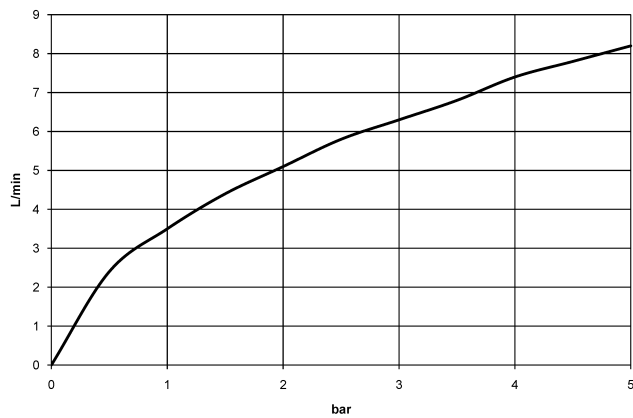

44 521 782

- sporgenza 165 mm
- Tecnologia di sensori a infrarossi
- altezza rubinetteria 313 mm
- altezza fino al rompigitto 206 mm
- diametro foro 35 mm
- bocca fissa
- portata max 5,7 l/min
- Getto squadrato con aria
- Adatto per la disinfezione termica
- Spegnimento automatico al raggiungimento del tempo preimpostato
- Controllo indiretto della temperatura (sottopiano)
- Scatola di controllo inclusa
- Campo di rilevazione del sensore regolabile
- Funzionamento a batteria o tramite alimentatore (batterie non incluse)
- Sono necessarie 4 batterie AA (1,5 V)
- senza piombo
- 1x tubo flessibile di mandata M 8 x 1 avvitato, tenuta controllata
- Questo prodotto può aiutare un edificio a soddisfare i requisiti dei Green Building Rating Systems, ad es. LEED®, BREEAM®, DGNB

44 521 782

mm [inches]

1:5

Diagramma di portata

Certificati

Belgaqua_23-210- 27_1. LGA_38246. WRAS_2211011.

MEM Rubinetterie lavabo con funzione di apertura e chiusura elettronica senza
piletta - Dark Chrome