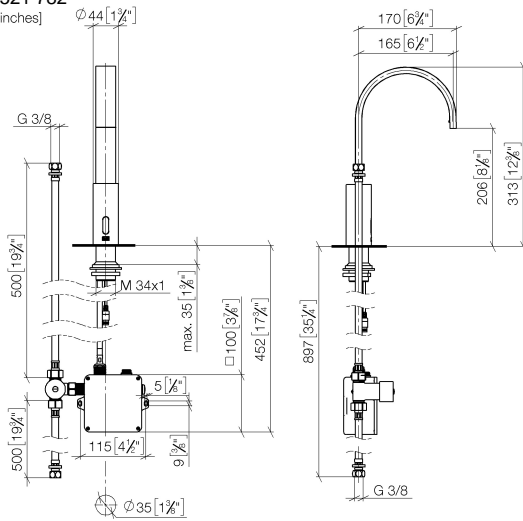

44 521 782

- sporgenza 165 mm
- Tecnologia di sensori a infrarossi
- altezza rubinetteria 313 mm
- altezza fino al rompigitto 206 mm
- diametro foro 35 mm
- bocca fissa
- portata max 5,7 l/min
- Getto squadrato con aria
- Adatto per la disinfezione termica
- Spegnimento automatico al raggiungimento del tempo preimpostato
- Controllo indiretto della temperatura (sottopiano)
- Scatola di controllo inclusa
- Campo di rilevazione del sensore regolabile
- Funzionamento a batteria o tramite alimentatore (batterie non incluse)
- Sono necessarie 4 batterie AA (1,5 V)
- senza piombo
- 1x tubo flessibile di mandata M 8 x 1 avvitato, tenuta controllata
- Questo prodotto può aiutare un edificio a soddisfare i requisiti dei Green Building Rating Systems, ad es. LEED®, BREEAM®, DGNB

44 521 782

mm [inches]

1:5

Diagramma di portata

Certificati

Belgaqua_23-210- 27_1. LGA_38246. WRAS_2211011.

MEM Rubinetterie lavabo con funzione di apertura e chiusura elettronica senza
piletta - Dark Chrome