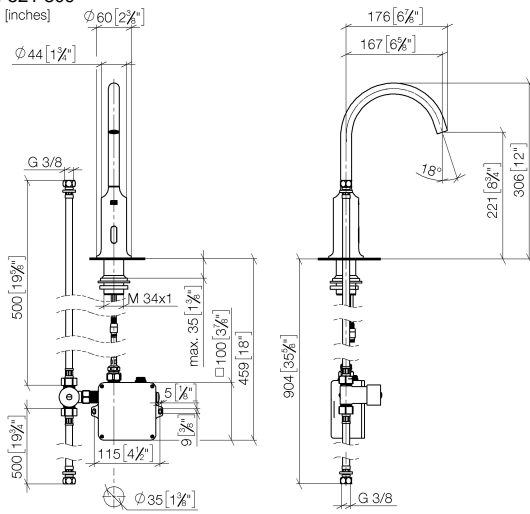

44 521 809

- Tecnologia di sensori a infrarossi
- sporgenza 167 mm
- altezza rubinetteria 306 mm
- altezza fino al rompigitto 221 mm
- diametro foro 35 mm
- bocca fissa
- portata max 5,7 l/min
- Getto circolare con aria
- Adatto per la disinfezione termica
- Spegnimento automatico al raggiungimento del tempo preimpostato
- Controllo indiretto della temperatura (sottopiano)
- Scatola di controllo inclusa
- Campo di rilevazione del sensore regolabile
- Funzionamento a batteria o tramite alimentatore (batterie non incluse)
- Sono necessarie 4 batterie AA (1,5 V)
- senza piombo
- 1x tubo flessibile di mandata M 8 x 1 avvitato, tenuta controllata
- Questo prodotto può aiutare un edificio a soddisfare i requisiti dei Green Building Rating Systems, ad es. LEED®, BREEAM®, DGNB

44 521 809

mm [inches]

1:5

Diagramma di portata

Certificati

Belgaqua\_23-210- 27\_1. LGA\_38245. WRAS\_2211011. GDV\_0400278.

VAIA Rubinetterie lavabo con funzione di apertura e chiusura elettronica senza  
piletta - Dark Chrome