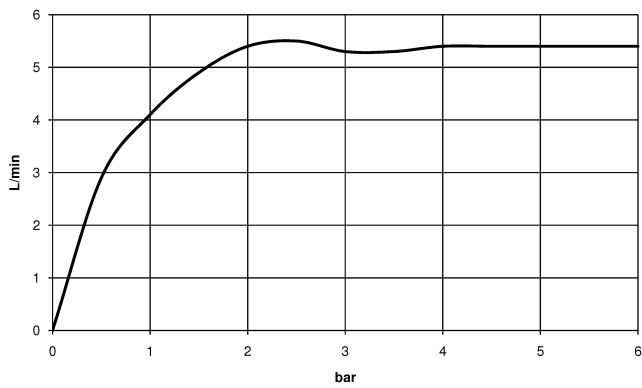

44 521 809

- Tecnologia di sensori a infrarossi
- sporgenza 167 mm
- altezza rubinetteria 306 mm
- altezza fino al rompigitto 221 mm
- diametro foro 35 mm
- bocca fissa
- portata max 5,7 l/min
- Getto circolare con aria
- Adatto per la disinfezione termica
- Spegnimento automatico al raggiungimento del tempo preimpostato
- Controllo indiretto della temperatura (sottopiano)
- Scatola di controllo inclusa
- Campo di rilevazione del sensore regolabile
- Funzionamento a batteria o tramite alimentatore (batterie non incluse)
- Sono necessarie 4 batterie AA (1,5 V)
- senza piombo
- 1x tubo flessibile di mandata M 8 x 1 avvitato, tenuta controllata
- Questo prodotto può aiutare un edificio a soddisfare i requisiti dei Green Building Rating Systems, ad es. LEED®, BREEAM®, DGNB

44 521 809

mm [inches]

1:5

Diagramma di portata

Certificati

Belgaqua\_23-210- 27\_1. LGA\_38245. WRAS\_2211011. GDV\_0400278.

VAIA Rubinetterie lavabo con funzione di apertura e chiusura elettronica senza  
piletta - Dark Chrome