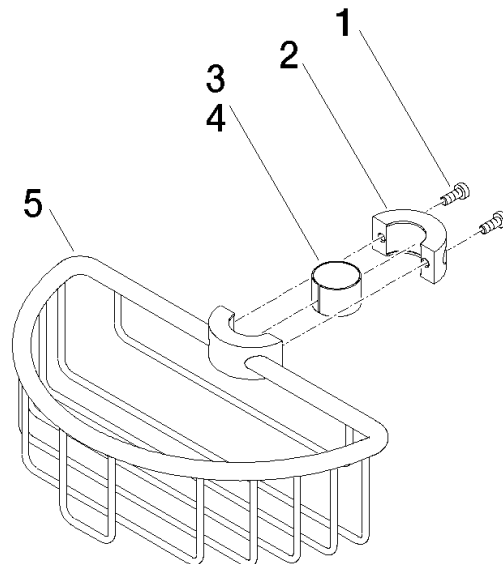

82 290 970

- larghezza 200mm
- altezza 62 mm
- sporgenza 125 mm

Compatibile con: IMO, LULU, MADISON, MEM, TARA, CL.1, LISSÉ, VAIA, META, CYO

	Champagne (Oro 22k)	82 290 970-47
	Cromato	82 290 970-00
	Platinato spazzolato	82 290 970-06
	Platinato	82 290 970-08
	Ottone (Oro 23k)	82 290 970-09
	Dark Chrome	82 290 970-19
	Light Gold	82 290 970-26
	Light Gold spazzolato	82 290 970-27
	Ottone spazzolato (Oro 23k)	82 290 970-28
	Nero opaco	82 290 970-33
	Bronzo spazzolato	82 290 970-42
	Champagne spazzolato (Oro 22k)	82 290 970-46
	Cromo spazzolato	82 290 970-93
	Dark Platinum spazzolato	82 290 970-99

82 290 970

mm [inches]

82 290 970

Parts for other
finishes can be found
here: Cromato

Elenco delle parti di ricambio

N.	Codice articolo	Denominazione	Quantità necessaria	Tempo di produzione
1	09 30 30 054 90	vite	4	2
2	08 17 97 520-47	sostegno	1	30
3	08 18 40 520 90	bussola	1	2
4	08 18 40 521 90	bussola	1	2
5	08 18 90 908-47	cestello	1	30