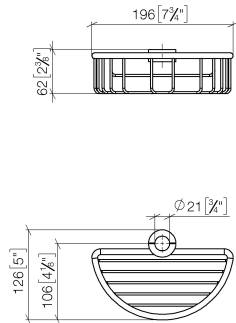

82 290 970

- larghezza 200mm
- altezza 62 mm
- sporgenza 125 mm

Compatibile con: IMO, LULU, MADISON, MEM, TARA, CL.1, LISSÉ, VAIA, META, CYO

	Champagne (Oro 22k)	82 290 970-47
	Cromato	82 290 970-00
	Platinato spazzolato	82 290 970-06
	Platinato	82 290 970-08
	Ottone (Oro 23k)	82 290 970-09
	Dark Chrome	82 290 970-19
	Light Gold	82 290 970-26
	Light Gold spazzolato	82 290 970-27
	Ottone spazzolato (Oro 23k)	82 290 970-28
	Nero opaco	82 290 970-33
	Bronzo spazzolato	82 290 970-42
	Champagne spazzolato (Oro 22k)	82 290 970-46
	Cromo spazzolato	82 290 970-93
	Dark Platinum spazzolato	82 290 970-99

82 290 970

mm [inches]

82 290 970

Parts for other
finishes can be found
here: Cromato

Elenco delle parti di ricambio

N.	Codice articolo	Denominazione	Quantità necessaria	Tempo di produzione
1	09 30 30 054 90	vite	4	2
2	08 17 97 520-47	sostegno	1	30
3	08 18 40 520 90	bussola	1	2
4	08 18 40 521 90	bussola	1	2
5	08 18 90 908-47	cestello	1	30