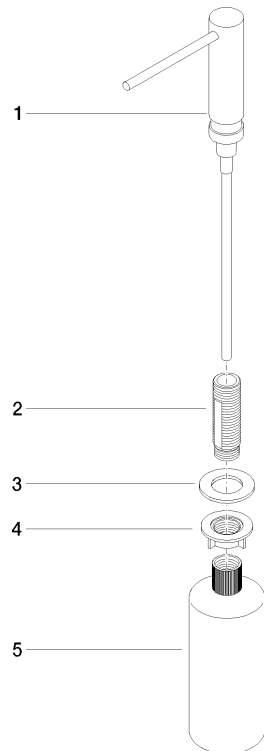

82 424 970

- sporgenza 124 mm
- bottiglia da 500 ml di volume
- riempibile dall'alto
- unità di dosaggio orientabile
- altezza 125 mm
- larghezza 30mm
- diametro foro 25 mm

Compatibile con ELIO, ENO, MEM, META SQUARE, SYNC e TARA ULTRA

Compatibile con: ELIO, MEM, ENO, SYNC, TARA ULTRA, META SQUARE

	Cromato	82 424 970-00
	Platinato spazzolato	82 424 970-06
	Platinato	82 424 970-08
	Ottone (Oro 23k)	82 424 970-09
	Dark Chrome	82 424 970-19
	Ottone spazzolato (Oro 23k)	82 424 970-28
	Nero opaco	82 424 970-33
	Champagne spazzolato (Oro 22k)	82 424 970-46
	Champagne (Oro 22k)	82 424 970-47
	Cromo spazzolato	82 424 970-93
	Dark Platinum spazzolato	82 424 970-99

82 424 970

mm [inches]

82 424 970

Parts for other
finishes can be found
here: Platinato
spazzolato

Elenco delle parti di ricambio

N.	Codice articolo	Denominazione	Quantità necessaria	Tempo di produzione
1	90 10 10 539 00-00	dispenser	1	10
2	08 10 10 527 90	sostegno	1	2
3	09 14 05 014 90	guarnizione	1	2
4	08 10 10 517 90	dado	1	2
5	90 10 10 603 00 90	recipiente	1	2