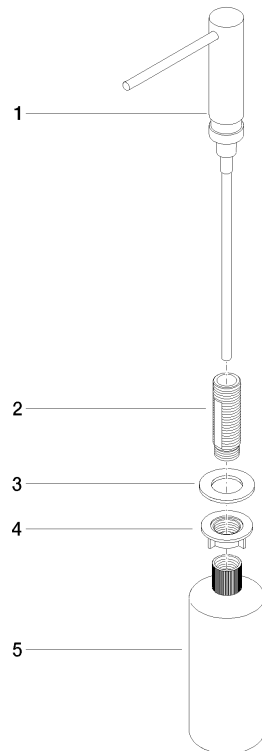

82 424 970

- sporgenza 124 mm
- bottiglia da 500 ml di volume
- riempibile dall'alto
- unità di dosaggio orientabile
- altezza 125 mm
- larghezza 30mm
- diametro foro 25 mm

Compatibile con ELIO, ENO, MEM, META SQUARE, SYNC e TARA ULTRA

Compatibile con: ELIO, MEM, ENO, SYNC, TARA ULTRA, META SQUARE

| | | |
|---|--------------------------------|---------------|
|  | Platinato spazzolato | 82 424 970-06 |
|  | Cromato | 82 424 970-00 |
|  | Platinato | 82 424 970-08 |
|  | Ottone (Oro 23k) | 82 424 970-09 |
|  | Dark Chrome | 82 424 970-19 |
|  | Ottone spazzolato (Oro 23k) | 82 424 970-28 |
|  | Nero opaco | 82 424 970-33 |
|  | Champagne spazzolato (Oro 22k) | 82 424 970-46 |
|  | Champagne (Oro 22k) | 82 424 970-47 |
|  | Cromo spazzolato | 82 424 970-93 |
|  | Dark Platinum spazzolato | 82 424 970-99 |

82 424 970

mm [inches]

82 424 970

Parts for other
finishes can be found
here: Cromato

Elenco delle parti di ricambio

| N. | Codice articolo | Denominazione | Quantità necessaria | Tempo di produzione |
|----|--------------------|---------------|---------------------|---------------------|
| 1 | 90 10 10 539 00-06 | dispenser | 1 | 10 |
| 2 | 08 10 10 527 90 | sostegno | 1 | 2 |
| 3 | 09 14 05 014 90 | guarnizione | 1 | 2 |
| 4 | 08 10 10 517 90 | dado | 1 | 2 |
| 5 | 90 10 10 603 00 90 | recipiente | 1 | 2 |