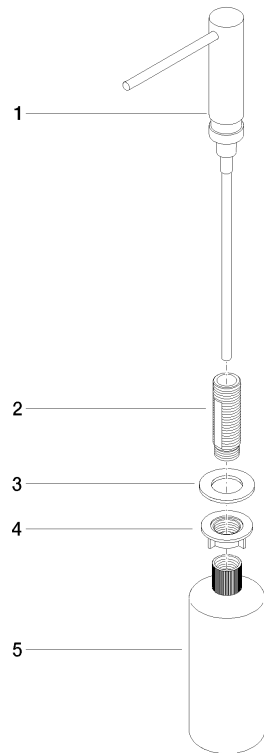

82 424 970

- sporgenza 124 mm
- bottiglia da 500 ml di volume
- riempibile dall'alto
- unità di dosaggio orientabile
- altezza 125 mm
- larghezza 30mm
- diametro foro 25 mm

Compatibile con ELIO, ENO, MEM, META SQUARE, SYNC e TARA ULTRA

Compatibile con: ELIO, MEM, ENO, SYNC, TARA ULTRA, META SQUARE

| | | |
|---|--------------------------------|---------------|
|  | Ottone (Oro 23k) | 82 424 970-09 |
|  | Cromato | 82 424 970-00 |
|  | Platinato spazzolato | 82 424 970-06 |
|  | Platinato | 82 424 970-08 |
|  | Dark Chrome | 82 424 970-19 |
|  | Ottone spazzolato (Oro 23k) | 82 424 970-28 |
|  | Nero opaco | 82 424 970-33 |
|  | Champagne spazzolato (Oro 22k) | 82 424 970-46 |
|  | Champagne (Oro 22k) | 82 424 970-47 |
|  | Cromo spazzolato | 82 424 970-93 |
|  | Dark Platinum spazzolato | 82 424 970-99 |

82 424 970

mm [inches]

82 424 970

Parts for other
finishes can be found
here: Cromato

Elenco delle parti di ricambio

| N. | Codice articolo | Denominazione | Quantità necessaria | Tempo di produzione |
|----|--------------------|---------------|---------------------|---------------------|
| 1 | 90 10 10 539 00-09 | dispenser | 1 | 40 |
| 2 | 08 10 10 527 90 | sostegno | 1 | 2 |
| 3 | 09 14 05 014 90 | guarnizione | 1 | 2 |
| 4 | 08 10 10 517 90 | dado | 1 | 2 |
| 5 | 90 10 10 603 00 90 | recipiente | 1 | 2 |