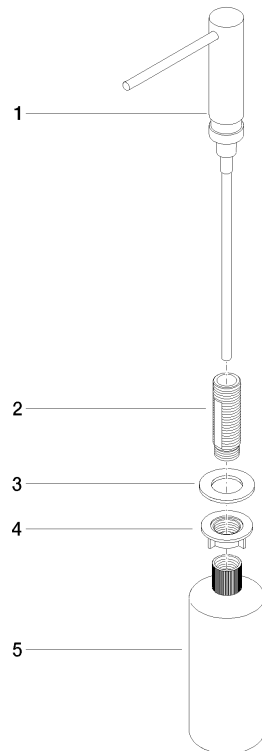

82 424 970

- sporgenza 124 mm
- bottiglia da 500 ml di volume
- riempibile dall'alto
- unità di dosaggio orientabile
- altezza 125 mm
- larghezza 30mm
- diametro foro 25 mm

Compatibile con ELIO, ENO, MEM, META SQUARE, SYNC e TARA ULTRA

Compatibile con: ELIO, MEM, ENO, SYNC, TARA ULTRA, META SQUARE

	Ottone spazzolato (Oro 23k)	82 424 970-28
	Cromato	82 424 970-00
	Platinato spazzolato	82 424 970-06
	Platinato	82 424 970-08
	Ottone (Oro 23k)	82 424 970-09
	Dark Chrome	82 424 970-19
	Nero opaco	82 424 970-33
	Champagne spazzolato (Oro 22k)	82 424 970-46
	Champagne (Oro 22k)	82 424 970-47
	Cromo spazzolato	82 424 970-93
	Dark Platinum spazzolato	82 424 970-99

82 424 970

mm [inches]

82 424 970

Parts for other  
finishes can be found  
here: Cromato

### Elenco delle parti di ricambio

N.	Codice articolo	Denominazione	Quantità necessaria	Tempo di produzione
1	90 10 10 539 00-28	dispenser	1	20
2	08 10 10 527 90	sostegno	1	2
3	09 14 05 014 90	guarnizione	1	2
4	08 10 10 517 90	dado	1	2
5	90 10 10 603 00 90	recipiente	1	2