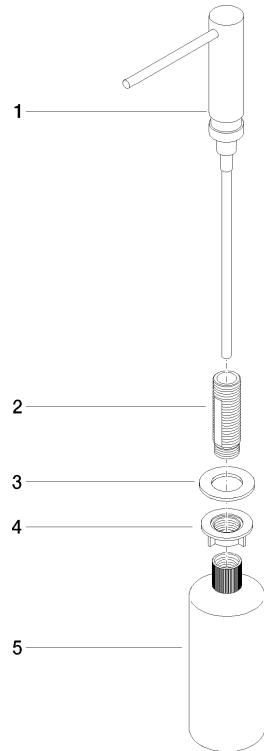

82 424 970

- sporgenza 124 mm
- bottiglia da 500 ml di volume
- riempibile dall'alto
- unità di dosaggio orientabile
- altezza 125 mm
- larghezza 30mm
- diametro foro 25 mm

Compatibile con ELIO, ENO, MEM, META SQUARE, SYNC e TARA ULTRA

Compatibile con: ELIO, MEM, ENO, SYNC, TARA ULTRA, META SQUARE

	Champagne spazzolato (Oro 22k)	82 424 970-46
	Cromato	82 424 970-00
	Platinato spazzolato	82 424 970-06
	Platinato	82 424 970-08
	Ottone (Oro 23k)	82 424 970-09
	Dark Chrome	82 424 970-19
	Ottone spazzolato (Oro 23k)	82 424 970-28
	Nero opaco	82 424 970-33
	Champagne (Oro 22k)	82 424 970-47
	Cromo spazzolato	82 424 970-93
	Dark Platinum spazzolato	82 424 970-99

82 424 970

mm [inches]

82 424 970

Parts for other  
finishes can be found  
here: Cromato

### Elenco delle parti di ricambio

N.	Codice articolo	Denominazione	Quantità necessaria	Tempo di produzione
1	90 10 10 539 00-46	dispenser	1	30
2	08 10 10 527 90	sostegno	1	2
3	09 14 05 014 90	guarnizione	1	2
4	08 10 10 517 90	dado	1	2
5	90 10 10 603 00 90	recipiente	1	2