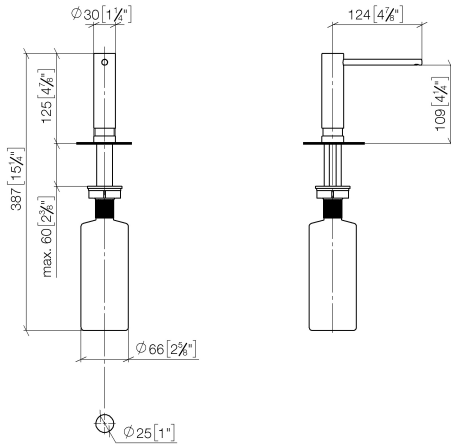

82 424 970

- sporgenza 124 mm
- bottiglia da 500 ml di volume
- riempibile dall'alto
- unità di dosaggio orientabile
- altezza 125 mm
- larghezza 30mm
- diametro foro 25 mm

Compatibile con ELIO, ENO, MEM, META SQUARE, SYNC e TARA ULTRA

Compatibile con: ELIO, MEM, ENO, SYNC, TARA ULTRA, META SQUARE

	Champagne spazzolato (Oro 22k)	82 424 970-46
	Cromato	82 424 970-00
	Platinato spazzolato	82 424 970-06
	Platinato	82 424 970-08
	Ottone (Oro 23k)	82 424 970-09
	Dark Chrome	82 424 970-19
	Ottone spazzolato (Oro 23k)	82 424 970-28
	Nero opaco	82 424 970-33
	Champagne (Oro 22k)	82 424 970-47
	Cromo spazzolato	82 424 970-93
	Dark Platinum spazzolato	82 424 970-99

82 424 970

mm [inches]

82 424 970

Parts for other  
finishes can be found  
here: Cromato

### Elenco delle parti di ricambio

N.	Codice articolo	Denominazione	Quantità necessaria	Tempo di produzione
1	90 10 10 539 00-46	dispenser	1	30
2	08 10 10 527 90	sostegno	1	2
3	09 14 05 014 90	guarnizione	1	2
4	08 10 10 517 90	dado	1	2
5	90 10 10 603 00 90	recipiente	1	2