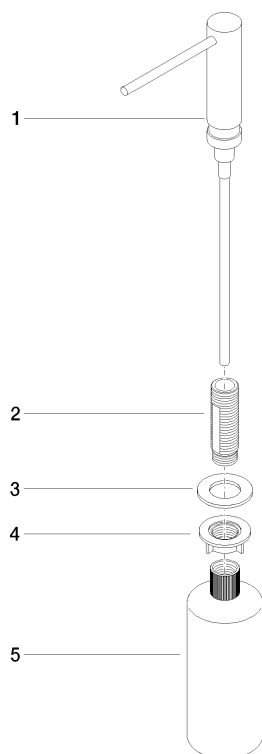

82 424 970

- sporgenza 124 mm
- bottiglia da 500 ml di volume
- riempibile dall'alto
- unità di dosaggio orientabile
- altezza 125 mm
- larghezza 30mm
- diametro foro 25 mm

Compatibile con ELIO, ENO, MEM, META SQUARE, SYNC e TARA ULTRA

Compatibile con: ELIO, MEM, ENO, SYNC, TARA ULTRA, META SQUARE

	Champagne (Oro 22k)	82 424 970-47
	Cromato	82 424 970-00
	Platinato spazzolato	82 424 970-06
	Platinato	82 424 970-08
	Ottone (Oro 23k)	82 424 970-09
	Dark Chrome	82 424 970-19
	Ottone spazzolato (Oro 23k)	82 424 970-28
	Nero opaco	82 424 970-33
	Champagne spazzolato (Oro 22k)	82 424 970-46
	Cromo spazzolato	82 424 970-93
	Dark Platinum spazzolato	82 424 970-99

82 424 970

mm [inches]

82 424 970

Parts for other
finishes can be found
here: Cromato

Elenco delle parti di ricambio

N.	Codice articolo	Denominazione	Quantità necessaria	Tempo di produzione
1	90 10 10 539 00-47	dispenser	1	30
2	08 10 10 527 90	sostegno	1	2
3	09 14 05 014 90	guarnizione	1	2
4	08 10 10 517 90	dado	1	2
5	90 10 10 603 00 90	recipiente	1	2