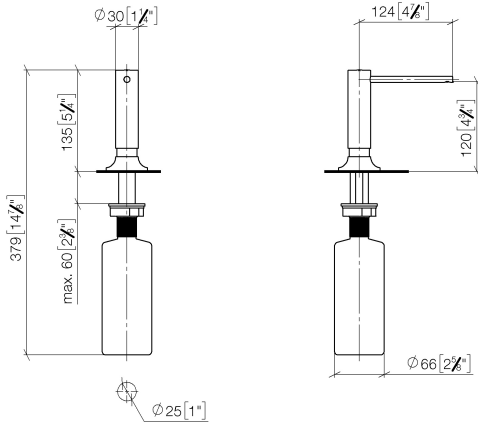

82 434 809

- sporgenza 140 mm
- bottiglia da 500 ml di volume
- riempibile dall'alto
- unità di dosaggio orientabile
- altezza 124 mm
- rosetta Ø 55 mm
- diametro foro 25 mm

	Cromato	82 434 809-00
	Platinato spazzolato	82 434 809-06
	Platinato	82 434 809-08
	Ottone (Oro 23k)	82 434 809-09
	Dark Chrome	82 434 809-19
	Ottone spazzolato (Oro 23k)	82 434 809-28
	Nero opaco	82 434 809-33
	Champagne spazzolato (Oro 22k)	82 434 809-46
	Champagne (Oro 22k)	82 434 809-47
	Cromo spazzolato	82 434 809-93
	Dark Platinum spazzolato	82 434 809-99

82 434 809

mm [inches]

82 434 809

Parts for other finishes can be found here: Platinato spazzolato

Elenco delle parti di ricambio

N.	Codice articolo	Denominazione	Quantità necessaria	Tempo di produzione
1	90 10 10 534 00-00	dispenser	1	10
2	90 27 87 042 00-00	rosetta	1	10
3	09 14 10 112 90	guarnizione	1	2
4	08 10 10 527 90	sostegno	1	2
5	05 23 10 001 00 90	set di fissaggio	1	2
6	90 10 10 603 00 90	recipiente	1	2