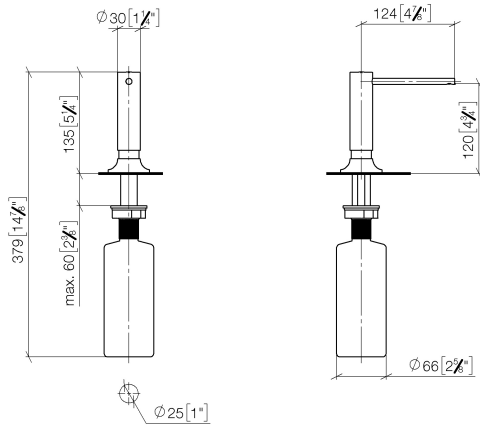

82 434 809

- sporgenza 140 mm
- bottiglia da 500 ml di volume
- riempibile dall'alto
- unità di dosaggio orientabile
- altezza 124 mm
- rosetta Ø 55 mm
- diametro foro 25 mm

	Platinato	82 434 809-08
	Cromato	82 434 809-00
	Platinato spazzolato	82 434 809-06
	Ottone (Oro 23k)	82 434 809-09
	Dark Chrome	82 434 809-19
	Ottone spazzolato (Oro 23k)	82 434 809-28
	Nero opaco	82 434 809-33
	Champagne spazzolato (Oro 22k)	82 434 809-46
	Champagne (Oro 22k)	82 434 809-47
	Cromo spazzolato	82 434 809-93
	Dark Platinum spazzolato	82 434 809-99

82 434 809

mm [inches]

82 434 809

Parts for other finishes can be found here: Cromato

Elenco delle parti di ricambio

N.	Codice articolo	Denominazione	Quantità necessaria	Tempo di produzione
1	90 10 10 534 00-08	dispenser	1	40
2	90 27 87 042 00-08	rosetta	1	-
Il pezzo di ricambio non può più essere ordinato, si prega di ordinare l'articolo sostitutivo				
3	09 14 10 112 90	guarnizione	1	2
4	08 10 10 527 90	sostegno	1	2
5	05 23 10 001 00 90	set di fissaggio	1	2
6	90 10 10 603 00 90	recipiente	1	2