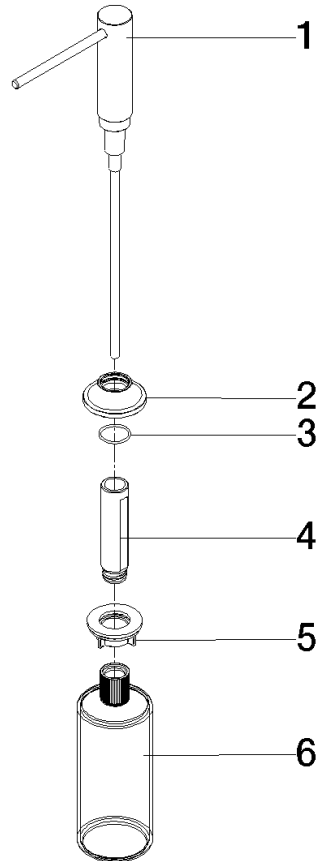

82 434 809

- sporgenza 140 mm
- bottiglia da 500 ml di volume
- riempibile dall'alto
- unità di dosaggio orientabile
- altezza 124 mm
- rosetta Ø 55 mm
- diametro foro 25 mm

	Platinato	82 434 809-08
	Cromato	82 434 809-00
	Platinato spazzolato	82 434 809-06
	Ottone (Oro 23k)	82 434 809-09
	Dark Chrome	82 434 809-19
	Ottone spazzolato (Oro 23k)	82 434 809-28
	Nero opaco	82 434 809-33
	Champagne spazzolato (Oro 22k)	82 434 809-46
	Champagne (Oro 22k)	82 434 809-47
	Cromo spazzolato	82 434 809-93
	Dark Platinum spazzolato	82 434 809-99

82 434 809

mm [inches]

82 434 809

Parts for other finishes can be found here: Cromato

Elenco delle parti di ricambio

N.	Codice articolo	Denominazione	Quantità necessaria	Tempo di produzione
1	90 10 10 534 00-08	dispenser	1	40
2	90 27 87 042 00-08	rosetta	1	-
Il pezzo di ricambio non può più essere ordinato, si prega di ordinare l'articolo sostitutivo				
3	09 14 10 112 90	guarnizione	1	2
4	08 10 10 527 90	sostegno	1	2
5	05 23 10 001 00 90	set di fissaggio	1	2
6	90 10 10 603 00 90	recipiente	1	2