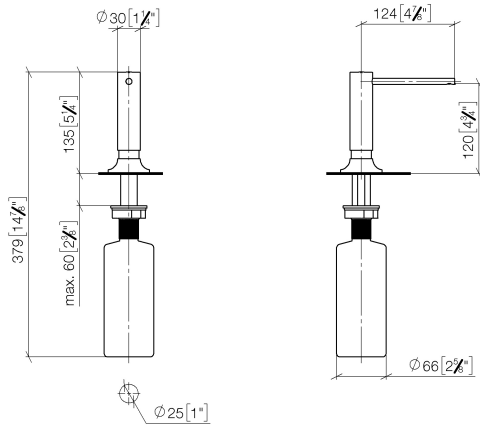

82 434 809

- sporgenza 140 mm
- bottiglia da 500 ml di volume
- riempibile dall'alto
- unità di dosaggio orientabile
- altezza 124 mm
- rosetta Ø 55 mm
- diametro foro 25 mm

	Ottone (Oro 23k)	82 434 809-09
	Cromato	82 434 809-00
	Platinato spazzolato	82 434 809-06
	Platinato	82 434 809-08
	Dark Chrome	82 434 809-19
	Ottone spazzolato (Oro 23k)	82 434 809-28
	Nero opaco	82 434 809-33
	Champagne spazzolato (Oro 22k)	82 434 809-46
	Champagne (Oro 22k)	82 434 809-47
	Cromo spazzolato	82 434 809-93
	Dark Platinum spazzolato	82 434 809-99

82 434 809

mm [inches]

82 434 809

Parts for other finishes can be found here: Cromato

Elenco delle parti di ricambio

N.	Codice articolo	Denominazione	Quantità necessaria	Tempo di produzione
1	90 10 10 534 00-09	dispenser	1	40
2	90 27 87 042 00-09	rosetta	1	-
Il pezzo di ricambio non può più essere ordinato, si prega di ordinare l'articolo sostitutivo				
3	09 14 10 112 90	guarnizione	1	2
4	08 10 10 527 90	sostegno	1	2
5	05 23 10 001 00 90	set di fissaggio	1	2
6	90 10 10 603 00 90	recipiente	1	2