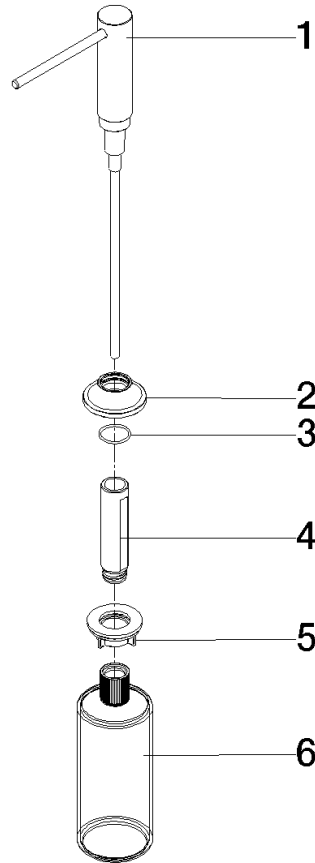

82 434 809

- sporgenza 140 mm
- bottiglia da 500 ml di volume
- riempibile dall'alto
- unità di dosaggio orientabile
- altezza 124 mm
- rosetta Ø 55 mm
- diametro foro 25 mm

	Ottone (Oro 23k)	82 434 809-09
	Cromato	82 434 809-00
	Platinato spazzolato	82 434 809-06
	Platinato	82 434 809-08
	Dark Chrome	82 434 809-19
	Ottone spazzolato (Oro 23k)	82 434 809-28
	Nero opaco	82 434 809-33
	Champagne spazzolato (Oro 22k)	82 434 809-46
	Champagne (Oro 22k)	82 434 809-47
	Cromo spazzolato	82 434 809-93
	Dark Platinum spazzolato	82 434 809-99

82 434 809

mm [inches]

82 434 809

Parts for other finishes can be found here: Cromato

Elenco delle parti di ricambio

N.	Codice articolo	Denominazione	Quantità necessaria	Tempo di produzione
1	90 10 10 534 00-09	dispenser	1	40
2	90 27 87 042 00-09	rosetta	1	-
Il pezzo di ricambio non può più essere ordinato, si prega di ordinare l'articolo sostitutivo				
3	09 14 10 112 90	guarnizione	1	2
4	08 10 10 527 90	sostegno	1	2
5	05 23 10 001 00 90	set di fissaggio	1	2
6	90 10 10 603 00 90	recipiente	1	2