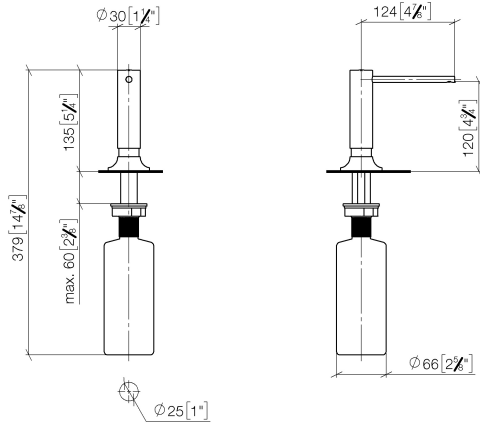

82 434 809

- sporgenza 140 mm
- bottiglia da 500 ml di volume
- riempibile dall'alto
- unità di dosaggio orientabile
- altezza 124 mm
- rosetta Ø 55 mm
- diametro foro 25 mm

	Ottone spazzolato (Oro 23k)	82 434 809-28
	Cromato	82 434 809-00
	Platinato spazzolato	82 434 809-06
	Platinato	82 434 809-08
	Ottone (Oro 23k)	82 434 809-09
	Dark Chrome	82 434 809-19
	Nero opaco	82 434 809-33
	Champagne spazzolato (Oro 22k)	82 434 809-46
	Champagne (Oro 22k)	82 434 809-47
	Cromo spazzolato	82 434 809-93
	Dark Platinum spazzolato	82 434 809-99

82 434 809

mm [inches]

82 434 809

Parts for other finishes can be found here: Cromato

Elenco delle parti di ricambio

N.	Codice articolo	Denominazione	Quantità necessaria	Tempo di produzione
1	90 10 10 534 00-28	dispenser	1	20
2	90 27 87 042 00-28	rosetta	1	-
Il pezzo di ricambio non può più essere ordinato, si prega di ordinare l'articolo sostitutivo				
3	09 14 10 112 90	guarnizione	1	2
4	08 10 10 527 90	sostegno	1	2
5	05 23 10 001 00 90	set di fissaggio	1	2
6	90 10 10 603 00 90	recipiente	1	2