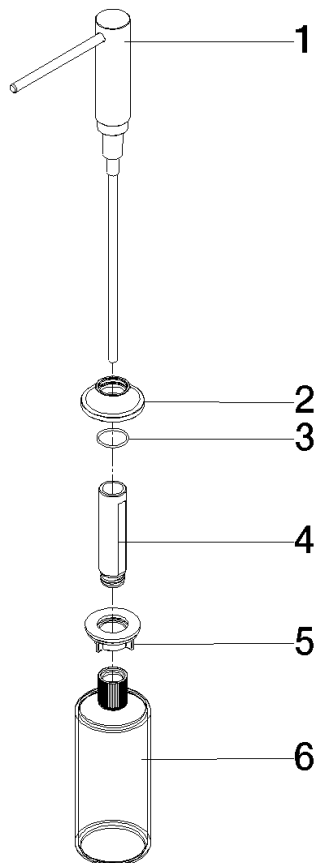

82 434 809

- sporgenza 140 mm
- bottiglia da 500 ml di volume
- riempibile dall'alto
- unità di dosaggio orientabile
- altezza 124 mm
- rosetta Ø 55 mm
- diametro foro 25 mm

	Ottone spazzolato (Oro 23k)	82 434 809-28
	Cromato	82 434 809-00
	Platinato spazzolato	82 434 809-06
	Platinato	82 434 809-08
	Ottone (Oro 23k)	82 434 809-09
	Dark Chrome	82 434 809-19
	Nero opaco	82 434 809-33
	Champagne spazzolato (Oro 22k)	82 434 809-46
	Champagne (Oro 22k)	82 434 809-47
	Cromo spazzolato	82 434 809-93
	Dark Platinum spazzolato	82 434 809-99

82 434 809

mm [inches]

82 434 809

Parts for other finishes can be found here: Cromato

Elenco delle parti di ricambio

N.	Codice articolo	Denominazione	Quantità necessaria	Tempo di produzione
1	90 10 10 534 00-28	dispenser	1	20
2	90 27 87 042 00-28	rosetta	1	-
Il pezzo di ricambio non può più essere ordinato, si prega di ordinare l'articolo sostitutivo				
3	09 14 10 112 90	guarnizione	1	2
4	08 10 10 527 90	sostegno	1	2
5	05 23 10 001 00 90	set di fissaggio	1	2
6	90 10 10 603 00 90	recipiente	1	2