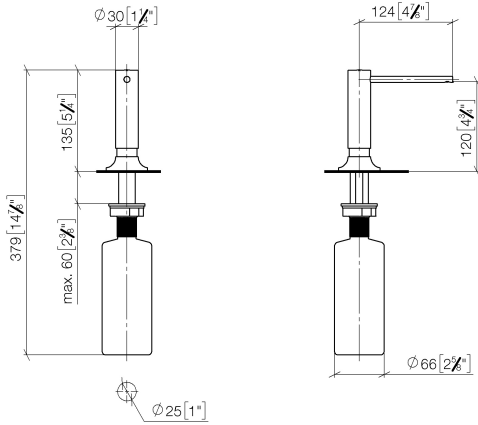

82 434 809

- sporgenza 140 mm
- bottiglia da 500 ml di volume
- riempibile dall'alto
- unità di dosaggio orientabile
- altezza 124 mm
- rosetta Ø 55 mm
- diametro foro 25 mm

	Nero opaco	82 434 809-33
	Cromato	82 434 809-00
	Platinato spazzolato	82 434 809-06
	Platinato	82 434 809-08
	Ottone (Oro 23k)	82 434 809-09
	Dark Chrome	82 434 809-19
	Ottone spazzolato (Oro 23k)	82 434 809-28
	Champagne spazzolato (Oro 22k)	82 434 809-46
	Champagne (Oro 22k)	82 434 809-47
	Cromo spazzolato	82 434 809-93
	Dark Platinum spazzolato	82 434 809-99

82 434 809

mm [inches]

82 434 809

Parts for other finishes can be found here: Cromato

Elenco delle parti di ricambio

N.	Codice articolo	Denominazione	Quantità necessaria	Tempo di produzione
1	90 10 10 534 00-33	dispenser	1	30
2	90 27 87 042 00-33	rosetta	1	-
Il pezzo di ricambio non può più essere ordinato, si prega di ordinare l'articolo sostitutivo				
3	09 14 10 112 90	guarnizione	1	2
4	08 10 10 527 90	sostegno	1	2
5	05 23 10 001 00 90	set di fissaggio	1	2
6	90 10 10 603 00 90	recipiente	1	2