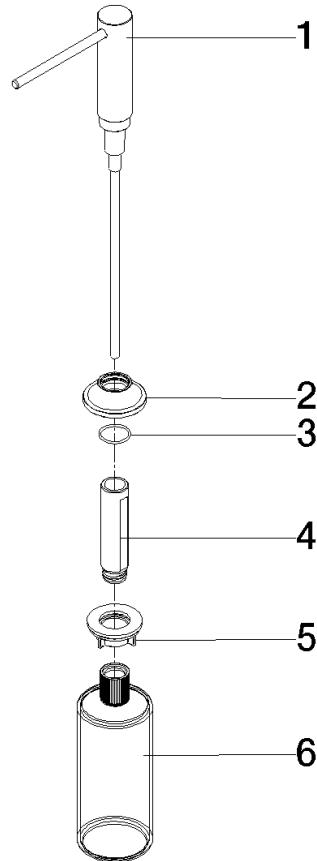

82 434 809

- sporgenza 140 mm
- bottiglia da 500 ml di volume
- riempibile dall'alto
- unità di dosaggio orientabile
- altezza 124 mm
- rosetta Ø 55 mm
- diametro foro 25 mm

	Nero opaco	82 434 809-33
	Cromato	82 434 809-00
	Platinato spazzolato	82 434 809-06
	Platinato	82 434 809-08
	Ottone (Oro 23k)	82 434 809-09
	Dark Chrome	82 434 809-19
	Ottone spazzolato (Oro 23k)	82 434 809-28
	Champagne spazzolato (Oro 22k)	82 434 809-46
	Champagne (Oro 22k)	82 434 809-47
	Cromo spazzolato	82 434 809-93
	Dark Platinum spazzolato	82 434 809-99

82 434 809

mm [inches]

82 434 809

Parts for other finishes can be found here: Cromato

Elenco delle parti di ricambio

N.	Codice articolo	Denominazione	Quantità necessaria	Tempo di produzione
1	90 10 10 534 00-33	dispenser	1	30
2	90 27 87 042 00-33	rosetta	1	-
Il pezzo di ricambio non può più essere ordinato, si prega di ordinare l'articolo sostitutivo				
3	09 14 10 112 90	guarnizione	1	2
4	08 10 10 527 90	sostegno	1	2
5	05 23 10 001 00 90	set di fissaggio	1	2
6	90 10 10 603 00 90	recipiente	1	2