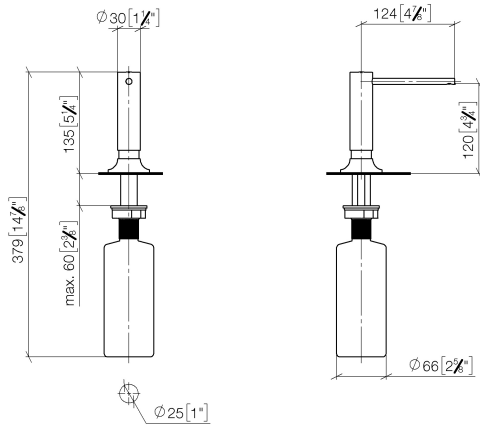

82 434 809

- sporgenza 140 mm
- bottiglia da 500 ml di volume
- riempibile dall'alto
- unità di dosaggio orientabile
- altezza 124 mm
- rosetta Ø 55 mm
- diametro foro 25 mm

	Champagne spazzolato (Oro 22k)	82 434 809-46
	Cromato	82 434 809-00
	Platinato spazzolato	82 434 809-06
	Platinato	82 434 809-08
	Ottone (Oro 23k)	82 434 809-09
	Dark Chrome	82 434 809-19
	Ottone spazzolato (Oro 23k)	82 434 809-28
	Nero opaco	82 434 809-33
	Champagne (Oro 22k)	82 434 809-47
	Cromo spazzolato	82 434 809-93
	Dark Platinum spazzolato	82 434 809-99

82 434 809

mm [inches]

82 434 809

Parts for other finishes can be found here: Cromato

Elenco delle parti di ricambio

N.	Codice articolo	Denominazione	Quantità necessaria	Tempo di produzione
1	90 10 10 534 00-46	dispenser	1	30
2	90 27 87 042 00-46	rosetta	1	-
Il pezzo di ricambio non può più essere ordinato, si prega di ordinare l'articolo sostitutivo				
3	09 14 10 112 90	guarnizione	1	2
4	08 10 10 527 90	sostegno	1	2
5	05 23 10 001 00 90	set di fissaggio	1	2
6	90 10 10 603 00 90	recipiente	1	2