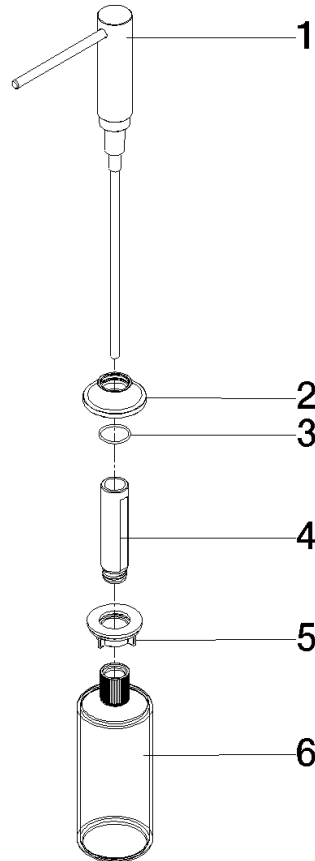

82 434 809

- sporgenza 140 mm
- bottiglia da 500 ml di volume
- riempibile dall'alto
- unità di dosaggio orientabile
- altezza 124 mm
- rosetta Ø 55 mm
- diametro foro 25 mm

	Champagne spazzolato (Oro 22k)	82 434 809-46
	Cromato	82 434 809-00
	Platinato spazzolato	82 434 809-06
	Platinato	82 434 809-08
	Ottone (Oro 23k)	82 434 809-09
	Dark Chrome	82 434 809-19
	Ottone spazzolato (Oro 23k)	82 434 809-28
	Nero opaco	82 434 809-33
	Champagne (Oro 22k)	82 434 809-47
	Cromo spazzolato	82 434 809-93
	Dark Platinum spazzolato	82 434 809-99

82 434 809

mm [inches]

82 434 809

Parts for other finishes can be found here: Cromato

Elenco delle parti di ricambio

N.	Codice articolo	Denominazione	Quantità necessaria	Tempo di produzione
1	90 10 10 534 00-46	dispenser	1	30
2	90 27 87 042 00-46	rosetta	1	-
Il pezzo di ricambio non può più essere ordinato, si prega di ordinare l'articolo sostitutivo				
3	09 14 10 112 90	guarnizione	1	2
4	08 10 10 527 90	sostegno	1	2
5	05 23 10 001 00 90	set di fissaggio	1	2
6	90 10 10 603 00 90	recipiente	1	2