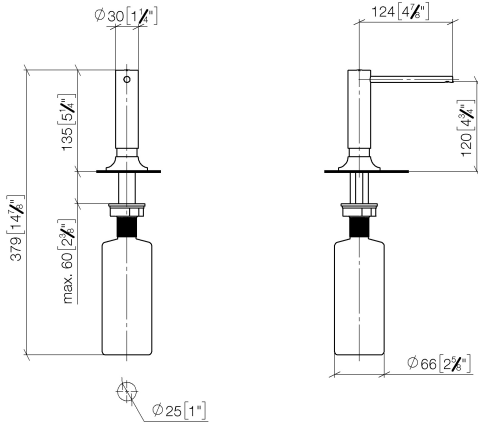

82 434 809

- sporgenza 140 mm
- bottiglia da 500 ml di volume
- riempibile dall'alto
- unità di dosaggio orientabile
- altezza 124 mm
- rosetta Ø 55 mm
- diametro foro 25 mm

	Champagne (Oro 22k)	82 434 809-47
	Cromato	82 434 809-00
	Platinato spazzolato	82 434 809-06
	Platinato	82 434 809-08
	Ottone (Oro 23k)	82 434 809-09
	Dark Chrome	82 434 809-19
	Ottone spazzolato (Oro 23k)	82 434 809-28
	Nero opaco	82 434 809-33
	Champagne spazzolato (Oro 22k)	82 434 809-46
	Cromo spazzolato	82 434 809-93
	Dark Platinum spazzolato	82 434 809-99

82 434 809

mm [inches]

82 434 809

Parts for other finishes can be found here: Cromato

Elenco delle parti di ricambio

N.	Codice articolo	Denominazione	Quantità necessaria	Tempo di produzione
1	90 10 10 534 00-47	dispenser	1	30
2	90 27 87 042 00-47	rosetta	1	-
Il pezzo di ricambio non può più essere ordinato, si prega di ordinare l'articolo sostitutivo				
3	09 14 10 112 90	guarnizione	1	2
4	08 10 10 527 90	sostegno	1	2
5	05 23 10 001 00 90	set di fissaggio	1	2
6	90 10 10 603 00 90	recipiente	1	2