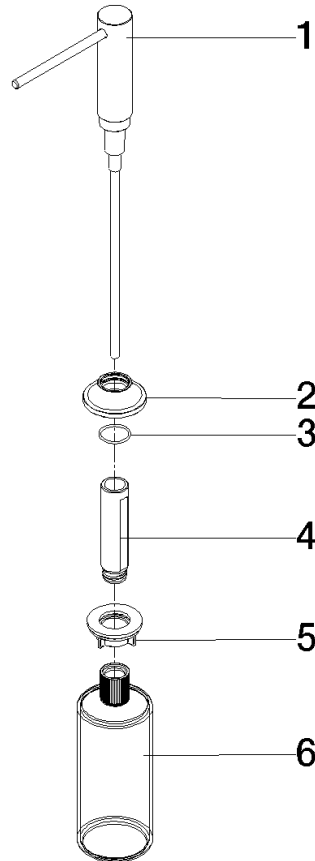

82 434 809

- sporgenza 140 mm
- bottiglia da 500 ml di volume
- riempibile dall'alto
- unità di dosaggio orientabile
- altezza 124 mm
- rosetta Ø 55 mm
- diametro foro 25 mm

	Champagne (Oro 22k)	82 434 809-47
	Cromato	82 434 809-00
	Platinato spazzolato	82 434 809-06
	Platinato	82 434 809-08
	Ottone (Oro 23k)	82 434 809-09
	Dark Chrome	82 434 809-19
	Ottone spazzolato (Oro 23k)	82 434 809-28
	Nero opaco	82 434 809-33
	Champagne spazzolato (Oro 22k)	82 434 809-46
	Cromo spazzolato	82 434 809-93
	Dark Platinum spazzolato	82 434 809-99

82 434 809

mm [inches]

82 434 809

Parts for other finishes can be found here: Cromato

Elenco delle parti di ricambio

N.	Codice articolo	Denominazione	Quantità necessaria	Tempo di produzione
1	90 10 10 534 00-47	dispenser	1	30
2	90 27 87 042 00-47	rosetta	1	-
Il pezzo di ricambio non può più essere ordinato, si prega di ordinare l'articolo sostitutivo				
3	09 14 10 112 90	guarnizione	1	2
4	08 10 10 527 90	sostegno	1	2
5	05 23 10 001 00 90	set di fissaggio	1	2
6	90 10 10 603 00 90	recipiente	1	2