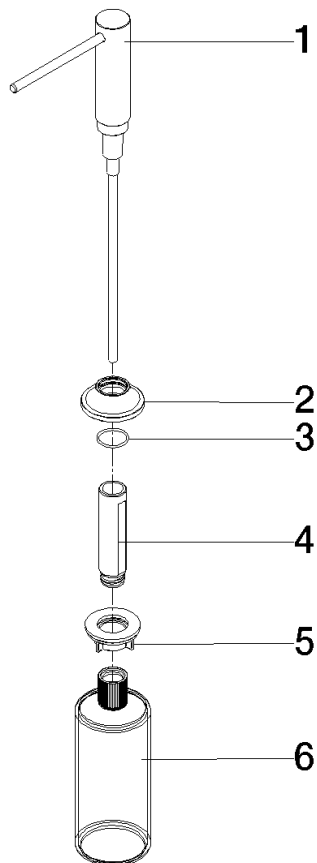

82 434 809

- sporgenza 140 mm
- bottiglia da 500 ml di volume
- riempibile dall'alto
- unità di dosaggio orientabile
- altezza 124 mm
- rosetta Ø 55 mm
- diametro foro 25 mm

	Cromo spazzolato	82 434 809-93
	Cromato	82 434 809-00
	Platinato spazzolato	82 434 809-06
	Platinato	82 434 809-08
	Ottone (Oro 23k)	82 434 809-09
	Dark Chrome	82 434 809-19
	Ottone spazzolato (Oro 23k)	82 434 809-28
	Nero opaco	82 434 809-33
	Champagne spazzolato (Oro 22k)	82 434 809-46
	Champagne (Oro 22k)	82 434 809-47
	Dark Platinum spazzolato	82 434 809-99

82 434 809

mm [inches]

82 434 809

Parts for other finishes can be found here: Cromato

Elenco delle parti di ricambio

N.	Codice articolo	Denominazione	Quantità necessaria	Tempo di produzione
1	90 10 10 534 00-93	dispenser	1	20
2	90 27 87 042 00-93	rosetta	1	-
Il pezzo di ricambio non può più essere ordinato, si prega di ordinare l'articolo sostitutivo				
3	09 14 10 112 90	guarnizione	1	2
4	08 10 10 527 90	sostegno	1	2
5	05 23 10 001 00 90	set di fissaggio	1	2
6	90 10 10 603 00 90	recipiente	1	2