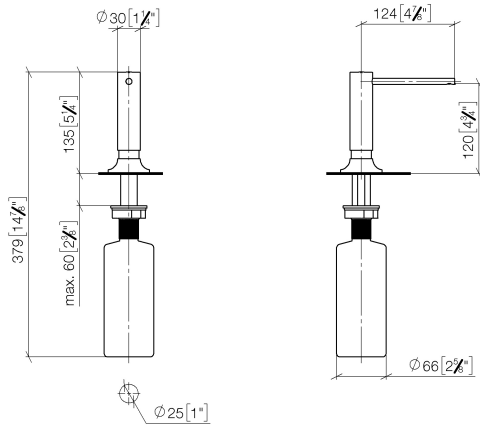

82 434 809

- sporgenza 140 mm
- bottiglia da 500 ml di volume
- riempibile dall'alto
- unità di dosaggio orientabile
- altezza 124 mm
- rosetta Ø 55 mm
- diametro foro 25 mm

	Cromo spazzolato	82 434 809-93
	Cromato	82 434 809-00
	Platinato spazzolato	82 434 809-06
	Platinato	82 434 809-08
	Ottone (Oro 23k)	82 434 809-09
	Dark Chrome	82 434 809-19
	Ottone spazzolato (Oro 23k)	82 434 809-28
	Nero opaco	82 434 809-33
	Champagne spazzolato (Oro 22k)	82 434 809-46
	Champagne (Oro 22k)	82 434 809-47
	Dark Platinum spazzolato	82 434 809-99

82 434 809

mm [inches]

82 434 809

Parts for other finishes can be found here: Cromato

Elenco delle parti di ricambio

N.	Codice articolo	Denominazione	Quantità necessaria	Tempo di produzione
1	90 10 10 534 00-93	dispenser	1	20
2	90 27 87 042 00-93	rosetta	1	-
Il pezzo di ricambio non può più essere ordinato, si prega di ordinare l'articolo sostitutivo				
3	09 14 10 112 90	guarnizione	1	2
4	08 10 10 527 90	sostegno	1	2
5	05 23 10 001 00 90	set di fissaggio	1	2
6	90 10 10 603 00 90	recipiente	1	2