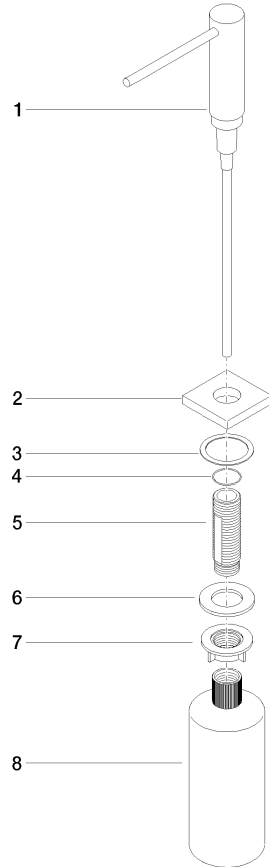

82 439 970

- sporgenza 124 mm
- bottiglia da 500 ml di volume
- riempibile dall'alto
- unità di dosaggio orientabile
- altezza 124 mm
- diametro foro 25 mm
- rosetta separata 55 x 55 mm

Compatibile con LOT

	Cromato	82 439 970-00
	Platinato spazzolato	82 439 970-06
	Platinato	82 439 970-08
	Ottone (Oro 23k)	82 439 970-09
	Dark Chrome	82 439 970-19
	Ottone spazzolato (Oro 23k)	82 439 970-28
	Champagne spazzolato (Oro 22k)	82 439 970-46
	Champagne (Oro 22k)	82 439 970-47
	Cromo spazzolato	82 439 970-93
	Dark Platinum spazzolato	82 439 970-99

82 439 970

mm [inches]

82 439 970

Parts for other finishes can be found here: Platinato spazzolato

Elenco delle parti di ricambio

N.	Codice articolo	Denominazione	Quantità necessaria	Tempo di produzione
1	90 10 10 538 00-00	dispenser	1	10
2	08 27 97 505-00	rosetta	1	10
3	08 10 10 624 90	rondella	1	2
4	09 14 10 151 90	guarnizione	1	2
5	08 10 10 527 90	sostegno	1	2
6	09 14 05 014 90	guarnizione	1	2
7	08 10 10 517 90	dado	1	2
8	90 10 10 603 00 90	recipiente	1	2