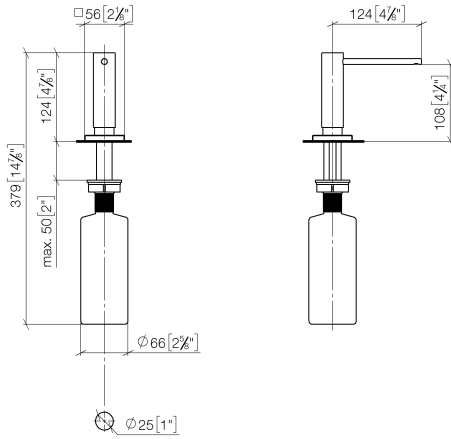

82 439 970

- sporgenza 124 mm
- bottiglia da 500 ml di volume
- riempibile dall'alto
- unità di dosaggio orientabile
- altezza 124 mm
- diametro foro 25 mm
- rosetta separata 55 x 55 mm

Compatibile con LOT

	Cromato	82 439 970-00
	Platinato spazzolato	82 439 970-06
	Platinato	82 439 970-08
	Ottone (Oro 23k)	82 439 970-09
	Dark Chrome	82 439 970-19
	Ottone spazzolato (Oro 23k)	82 439 970-28
	Champagne spazzolato (Oro 22k)	82 439 970-46
	Champagne (Oro 22k)	82 439 970-47
	Cromo spazzolato	82 439 970-93
	Dark Platinum spazzolato	82 439 970-99

82 439 970

mm [inches]

82 439 970

Parts for other finishes can be found here: Platinato spazzolato

Elenco delle parti di ricambio

N.	Codice articolo	Denominazione	Quantità necessaria	Tempo di produzione
1	90 10 10 538 00-00	dispenser	1	10
2	08 27 97 505-00	rosetta	1	10
3	08 10 10 624 90	rondella	1	2
4	09 14 10 151 90	guarnizione	1	2
5	08 10 10 527 90	sostegno	1	2
6	09 14 05 014 90	guarnizione	1	2
7	08 10 10 517 90	dado	1	2
8	90 10 10 603 00 90	recipiente	1	2