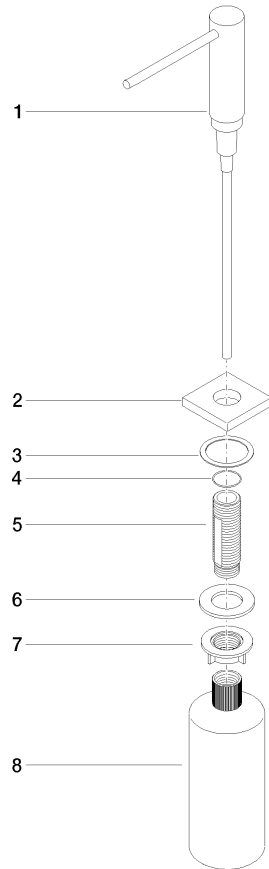

82 439 970

- sporgenza 124 mm
- bottiglia da 500 ml di volume
- riempibile dall'alto
- unità di dosaggio orientabile
- altezza 124 mm
- diametro foro 25 mm
- rosetta separata 55 x 55 mm

Compatibile con LOT

	Platinato spazzolato	82 439 970-06
	Cromato	82 439 970-00
	Platinato	82 439 970-08
	Ottone (Oro 23k)	82 439 970-09
	Dark Chrome	82 439 970-19
	Ottone spazzolato (Oro 23k)	82 439 970-28
	Champagne spazzolato (Oro 22k)	82 439 970-46
	Champagne (Oro 22k)	82 439 970-47
	Cromo spazzolato	82 439 970-93
	Dark Platinum spazzolato	82 439 970-99

82 439 970

mm [inches]

82 439 970

Parts for other
finishes can be found
here: Cromato

Elenco delle parti di ricambio

N.	Codice articolo	Denominazione	Quantità necessaria	Tempo di produzione
1	90 10 10 538 00-06	dispenser	1	10
2	08 27 97 505-06	rosetta	1	10
3	08 10 10 624 90	rondella	1	2
4	09 14 10 151 90	guarnizione	1	2
5	08 10 10 527 90	sostegno	1	2
6	09 14 05 014 90	guarnizione	1	2
7	08 10 10 517 90	dado	1	2
8	90 10 10 603 00 90	recipiente	1	2