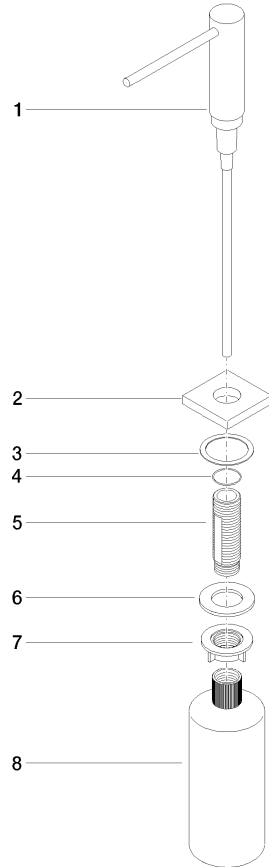

82 439 970

- sporgenza 124 mm
- bottiglia da 500 ml di volume
- riempibile dall'alto
- unità di dosaggio orientabile
- altezza 124 mm
- diametro foro 25 mm
- rosetta separata 55 x 55 mm

Compatibile con LOT

	Platinato	82 439 970-08
	Cromato	82 439 970-00
	Platinato spazzolato	82 439 970-06
	Ottone (Oro 23k)	82 439 970-09
	Dark Chrome	82 439 970-19
	Ottone spazzolato (Oro 23k)	82 439 970-28
	Champagne spazzolato (Oro 22k)	82 439 970-46
	Champagne (Oro 22k)	82 439 970-47
	Cromo spazzolato	82 439 970-93
	Dark Platinum spazzolato	82 439 970-99

82 439 970

mm [inches]

82 439 970

Parts for other finishes can be found here: Cromato

Elenco delle parti di ricambio

N.	Codice articolo	Denominazione	Quantità necessaria	Tempo di produzione
1	90 10 10 538 00-08	dispenser	1	40
2	08 27 97 505-08	rosetta	1	60
3	08 10 10 624 90	rondella	1	2
4	09 14 10 151 90	guarnizione	1	2
5	08 10 10 527 90	sostegno	1	2
6	09 14 05 014 90	guarnizione	1	2
7	08 10 10 517 90	dado	1	2
8	90 10 10 603 00 90	recipiente	1	2