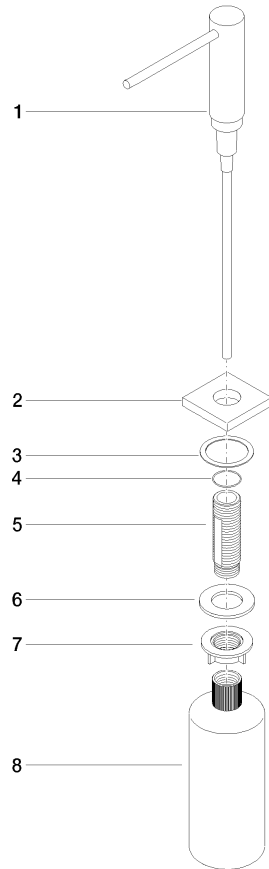

Dispenser con rosetta - Ottone (Oro 23k)

LOT

82 439 970

- sporgenza 124 mm
- bottiglia da 500 ml di volume
- riempibile dall'alto
- unità di dosaggio orientabile
- altezza 124 mm
- diametro foro 25 mm
- rosetta separata 55 x 55 mm

Compatibile con LOT

	Ottone (Oro 23k)	82 439 970-09
	Cromato	82 439 970-00
	Platinato spazzolato	82 439 970-06
	Platinato	82 439 970-08
	Dark Chrome	82 439 970-19
	Ottone spazzolato (Oro 23k)	82 439 970-28
	Champagne spazzolato (Oro 22k)	82 439 970-46
	Champagne (Oro 22k)	82 439 970-47
	Cromo spazzolato	82 439 970-93
	Dark Platinum spazzolato	82 439 970-99

82 439 970

mm [inches]

82 439 970

Parts for other finishes can be found here: Cromato

Elenco delle parti di ricambio

N.	Codice articolo	Denominazione	Quantità necessaria	Tempo di produzione
1	90 10 10 538 00-09	dispenser	1	40
2	08 27 97 505-09	rosetta	1	40
3	08 10 10 624 90	rondella	1	2
4	09 14 10 151 90	guarnizione	1	2
5	08 10 10 527 90	sostegno	1	2
6	09 14 05 014 90	guarnizione	1	2
7	08 10 10 517 90	dado	1	2
8	90 10 10 603 00 90	recipiente	1	2