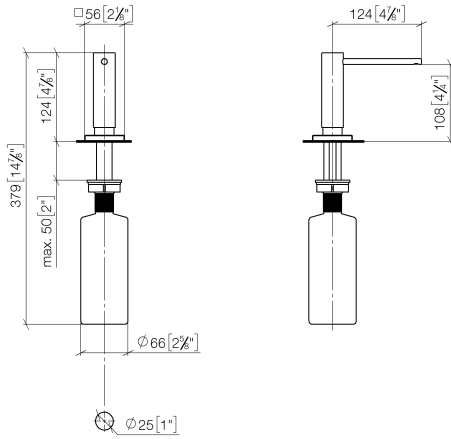

Dispenser con rosetta - Ottone (Oro 23k)

LOT

82 439 970

- sporgenza 124 mm
- bottiglia da 500 ml di volume
- riempibile dall'alto
- unità di dosaggio orientabile
- altezza 124 mm
- diametro foro 25 mm
- rosetta separata 55 x 55 mm

Compatibile con LOT

	Ottone (Oro 23k)	82 439 970-09
	Cromato	82 439 970-00
	Platinato spazzolato	82 439 970-06
	Platinato	82 439 970-08
	Dark Chrome	82 439 970-19
	Ottone spazzolato (Oro 23k)	82 439 970-28
	Champagne spazzolato (Oro 22k)	82 439 970-46
	Champagne (Oro 22k)	82 439 970-47
	Cromo spazzolato	82 439 970-93
	Dark Platinum spazzolato	82 439 970-99

82 439 970

mm [inches]

82 439 970

Parts for other finishes can be found here: Cromato

Elenco delle parti di ricambio

N.	Codice articolo	Denominazione	Quantità necessaria	Tempo di produzione
1	90 10 10 538 00-09	dispenser	1	40
2	08 27 97 505-09	rosetta	1	40
3	08 10 10 624 90	rondella	1	2
4	09 14 10 151 90	guarnizione	1	2
5	08 10 10 527 90	sostegno	1	2
6	09 14 05 014 90	guarnizione	1	2
7	08 10 10 517 90	dado	1	2
8	90 10 10 603 00 90	recipiente	1	2