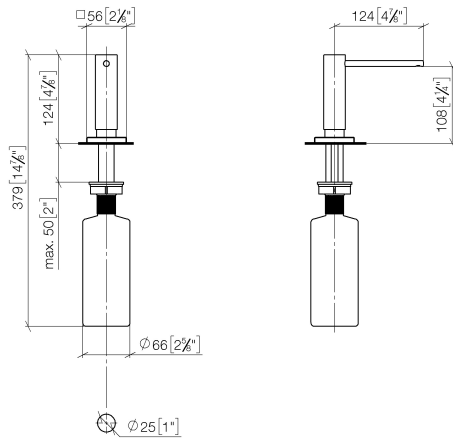

82 439 970

- sporgenza 124 mm
- bottiglia da 500 ml di volume
- riempibile dall'alto
- unità di dosaggio orientabile
- altezza 124 mm
- diametro foro 25 mm
- rosetta separata 55 x 55 mm

Compatibile con LOT

82 439 970

mm [inches]

82 439 970

Parts for other finishes can be found here: Cromato

Elenco delle parti di ricambio

N.	Codice articolo	Denominazione	Quantità necessaria	Tempo di produzione
1	90 10 10 538 00-28	dispenser	1	20
2	08 27 97 505-28	rosetta	1	20
3	08 10 10 624 90	rondella	1	2
4	09 14 10 151 90	guarnizione	1	2
5	08 10 10 527 90	sostegno	1	2
6	09 14 05 014 90	guarnizione	1	2
7	08 10 10 517 90	dado	1	2
8	90 10 10 603 00 90	recipiente	1	2