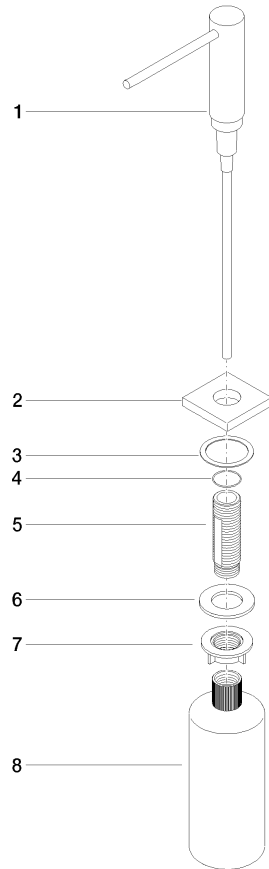

82 439 970

- sporgenza 124 mm
- bottiglia da 500 ml di volume
- riempibile dall'alto
- unità di dosaggio orientabile
- altezza 124 mm
- diametro foro 25 mm
- rosetta separata 55 x 55 mm

Compatibile con LOT

	Ottone spazzolato (Oro 23k)	82 439 970-28
	Cromato	82 439 970-00
	Platinato spazzolato	82 439 970-06
	Platinato	82 439 970-08
	Ottone (Oro 23k)	82 439 970-09
	Dark Chrome	82 439 970-19
	Champagne spazzolato (Oro 22k)	82 439 970-46
	Champagne (Oro 22k)	82 439 970-47
	Cromo spazzolato	82 439 970-93
	Dark Platinum spazzolato	82 439 970-99

82 439 970

mm [inches]

82 439 970

Parts for other finishes can be found here: Cromato

Elenco delle parti di ricambio

N.	Codice articolo	Denominazione	Quantità necessaria	Tempo di produzione
1	90 10 10 538 00-28	dispenser	1	20
2	08 27 97 505-28	rosetta	1	20
3	08 10 10 624 90	rondella	1	2
4	09 14 10 151 90	guarnizione	1	2
5	08 10 10 527 90	sostegno	1	2
6	09 14 05 014 90	guarnizione	1	2
7	08 10 10 517 90	dado	1	2
8	90 10 10 603 00 90	recipiente	1	2