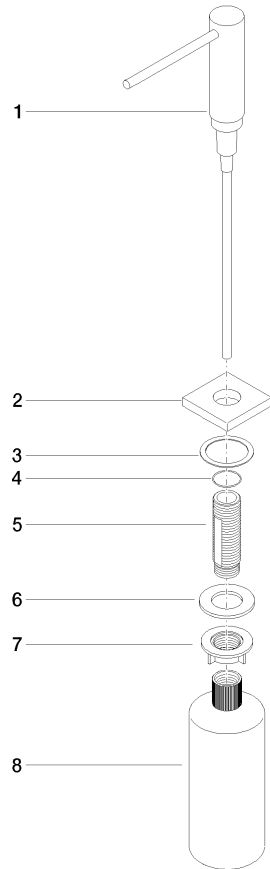

82 439 970

- sporgenza 124 mm
- bottiglia da 500 ml di volume
- riempibile dall'alto
- unità di dosaggio orientabile
- altezza 124 mm
- diametro foro 25 mm
- rosetta separata 55 x 55 mm

Compatibile con LOT

	Champagne spazzolato (Oro 22k)	82 439 970-46
	Cromato	82 439 970-00
	Platinato spazzolato	82 439 970-06
	Platinato	82 439 970-08
	Ottone (Oro 23k)	82 439 970-09
	Dark Chrome	82 439 970-19
	Ottone spazzolato (Oro 23k)	82 439 970-28
	Champagne (Oro 22k)	82 439 970-47
	Cromo spazzolato	82 439 970-93
	Dark Platinum spazzolato	82 439 970-99

82 439 970

mm [inches]

82 439 970

Parts for other
finishes can be found
here: Cromato

Elenco delle parti di ricambio

N.	Codice articolo	Denominazione	Quantità necessaria	Tempo di produzione
1	90 10 10 538 00-46	dispenser	1	30
2	08 27 97 505-46	rosetta	1	30
3	08 10 10 624 90	rondella	1	2
4	09 14 10 151 90	guarnizione	1	2
5	08 10 10 527 90	sostegno	1	2
6	09 14 05 014 90	guarnizione	1	2
7	08 10 10 517 90	dado	1	2
8	90 10 10 603 00 90	recipiente	1	2