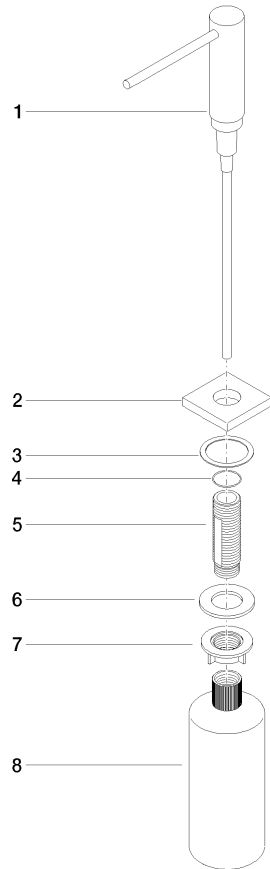

## Dispenser con rosetta - Cromo spazzolato

LOT

82 439 970

- sporgenza 124 mm
- bottiglia da 500 ml di volume
- riempibile dall'alto
- unità di dosaggio orientabile
- altezza 124 mm
- diametro foro 25 mm
- rosetta separata 55 x 55 mm

Compatibile con LOT

	Cromo spazzolato	82 439 970-93
	Cromato	82 439 970-00
	Platinato spazzolato	82 439 970-06
	Platinato	82 439 970-08
	Ottone (Oro 23k)	82 439 970-09
	Dark Chrome	82 439 970-19
	Ottone spazzolato (Oro 23k)	82 439 970-28
	Champagne spazzolato (Oro 22k)	82 439 970-46
	Champagne (Oro 22k)	82 439 970-47
	Dark Platinum spazzolato	82 439 970-99

82 439 970

mm [inches]

82 439 970

Parts for other  
finishes can be found  
here: Cromato

### Elenco delle parti di ricambio

N.	Codice articolo	Denominazione	Quantità necessaria	Tempo di produzione
1	90 10 10 538 00-93	dispenser	1	20
2	08 27 97 505-93	rosetta	1	20
3	08 10 10 624 90	rondella	1	2
4	09 14 10 151 90	guarnizione	1	2
5	08 10 10 527 90	sostegno	1	2
6	09 14 05 014 90	guarnizione	1	2
7	08 10 10 517 90	dado	1	2
8	90 10 10 603 00 90	recipiente	1	2