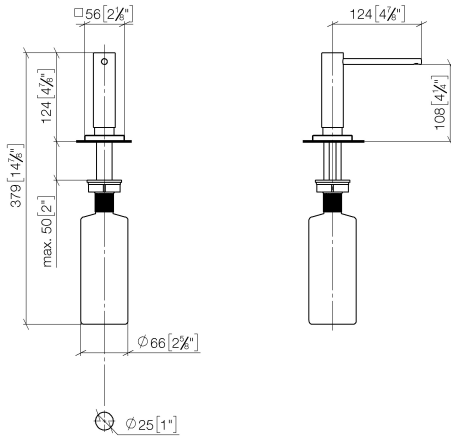

82 439 970

- sporgenza 124 mm
- bottiglia da 500 ml di volume
- riempibile dall'alto
- unità di dosaggio orientabile
- altezza 124 mm
- diametro foro 25 mm
- rosetta separata 55 x 55 mm

Compatibile con LOT

82 439 970

mm [inches]

82 439 970

Parts for other finishes can be found here: Cromato

### Elenco delle parti di ricambio

N.	Codice articolo	Denominazione	Quantità necessaria	Tempo di produzione
1	90 10 10 538 00-99	dispenser	1	30
2	08 27 97 505-99	rosetta	1	30
3	08 10 10 624 90	rondella	1	2
4	09 14 10 151 90	guarnizione	1	2
5	08 10 10 527 90	sostegno	1	2
6	09 14 05 014 90	guarnizione	1	2
7	08 10 10 517 90	dado	1	2
8	90 10 10 603 00 90	recipiente	1	2