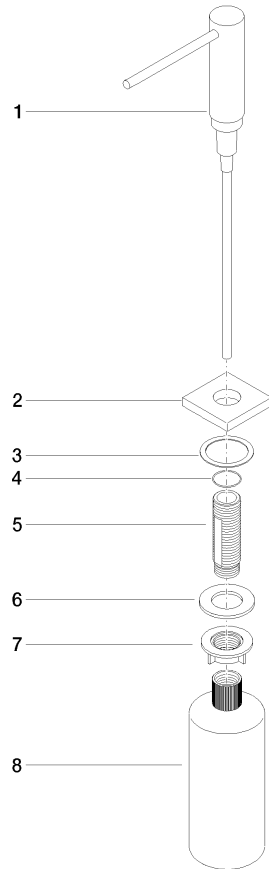

82 439 970

- sporgenza 124 mm
- bottiglia da 500 ml di volume
- riempibile dall'alto
- unità di dosaggio orientabile
- altezza 124 mm
- diametro foro 25 mm
- rosetta separata 55 x 55 mm

Compatibile con LOT

	Dark Platinum spazzolato	82 439 970-99
	Cromato	82 439 970-00
	Platinato spazzolato	82 439 970-06
	Platinato	82 439 970-08
	Ottone (Oro 23k)	82 439 970-09
	Dark Chrome	82 439 970-19
	Ottone spazzolato (Oro 23k)	82 439 970-28
	Champagne spazzolato (Oro 22k)	82 439 970-46
	Champagne (Oro 22k)	82 439 970-47
	Cromo spazzolato	82 439 970-93

82 439 970

mm [inches]

82 439 970

Parts for other finishes can be found here: Cromato

### Elenco delle parti di ricambio

N.	Codice articolo	Denominazione	Quantità necessaria	Tempo di produzione
1	90 10 10 538 00-99	dispenser	1	30
2	08 27 97 505-99	rosetta	1	30
3	08 10 10 624 90	rondella	1	2
4	09 14 10 151 90	guarnizione	1	2
5	08 10 10 527 90	sostegno	1	2
6	09 14 05 014 90	guarnizione	1	2
7	08 10 10 517 90	dado	1	2
8	90 10 10 603 00 90	recipiente	1	2